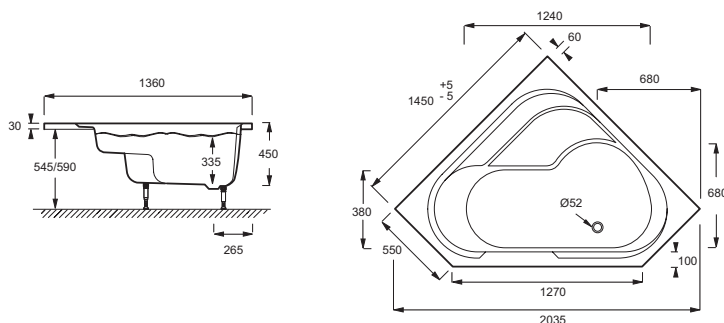

E6221RU

Коллекция: BAIN-DOUCHE

Отделки*:

00 - Белый

Технические характеристики

- РАЗМЕРЫ (СМ): 145 x 145 x 45 см
- МАТЕРИАЛ: Акрил
- ОБЪЕМ (Л): 285/215
- ВЫСОТА НОЖЕК: 95/140
- МОДЕЛЬ: Правосторонняя
- СТУПЕНЬКА: Не в комплекте

- ВЕС: 26 кг
- ТИП УСТАНОВКИ: Угловые
- ФОРМА: Угловые
- ДИАМЕТР СЛИВА: 5.2 см
- НОЖКИ: Не в комплекте
- СЛИВ: Не в комплекте

Продукты для комплектации

- E6D015: Ультратонкий слив
- E70174: Автоматический слив-перелив (1м)
- E6D134: Ультратонкий слив-перелив
- E6D159: Слив-перелив

Связанные продукты

- E4931
- E6239RU
- IK221RU
- SF221RU

Общая информация

Спецификация продукта: Угловая правосторонняя ванна-душ 145 x 145 см. E6221RU. Коллекция: BAIN-DOUCHE. РАЗМЕРЫ (СМ): 145 x 145 x 45 см. ВЕС: 26 кг. МАТЕРИАЛ: Акрил. ТИП УСТАНОВКИ: Угловые. ОБЪЕМ (Л): 285/215. ФОРМА: Угловые. ВЫСОТА НОЖЕК: 95/140. ДИАМЕТР СЛИВА: 5.2 см. МОДЕЛЬ: Правосторонняя. НОЖКИ: Не в комплекте. СТУПЕНЬКА: Не в комплекте. СЛИВ: Не в комплекте.