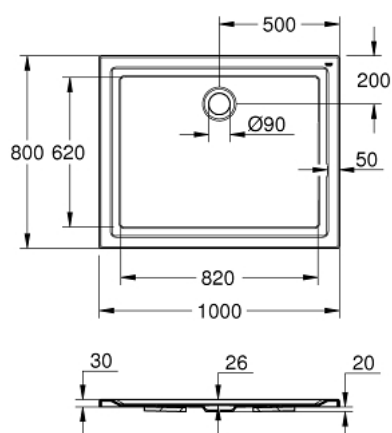

## 39 306 000 АКРИЛОВЫЙ ДУШЕВОЙ ПОДДОН 800 X 1000

### ОПИСАНИЕ ПРОДУКТА

- размеры: 800 x 1000 мм
- глубина: 30 мм
- материал: акрил
- диаметр отверстия слива: 90 мм
- рекомендуются гарнитуры для слива GROHE: 49 533 000 (вертикальный) и 49 534 000 (горизонтальный), приобретаются отдельно
- Монтажный материал приобретается отдельно