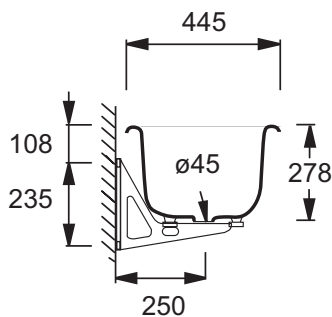

E2176

Коллекция: ПРОФЕССИОНАЛЬНОЕ ОБОРУДОВАНИЕ

Отделки*:

00 - Белый

Общие характеристики:

Технические характеристики

- РАЗМЕРЫ (СМ): 79,50 x 44,50 x 27,80 см
- МАТЕРИАЛ: 2
- ДОПОЛНИТЕЛЬНАЯ ИНФОРМАЦИЯ: Установка к стене
- СТУПЕНЬКА: Не в комплекте
- Ванна для младенцев
- ВЕС: 30,6 кг
- ФОРМА: Овальные
- НОЖКИ: Не в комплекте
- СЛИВ: Не в комплекте

Продукты для комплектации

- E78170: Слив-перелив с пробкой

Связанные продукты

- E4516: Скобы

Общая информация

Спецификация продукта: Ванна 79,5 x 44,5 см. E2176. Коллекция: ПРОФЕССИОНАЛЬНОЕ ОБОРУДОВАНИЕ. РАЗМЕРЫ (СМ): 79,50 x 44,50 x 27,80 см. ВЕС: 30,6 кг. МАТЕРИАЛ: 2. ФОРМА: Овальные. ДОПОЛНИТЕЛЬНАЯ ИНФОРМАЦИЯ: Установка к стене. НОЖКИ: Не в комплекте. СТУПЕНЬКА: Не в комплекте. СЛИВ: Не в комплекте. Ванна для младенцев.