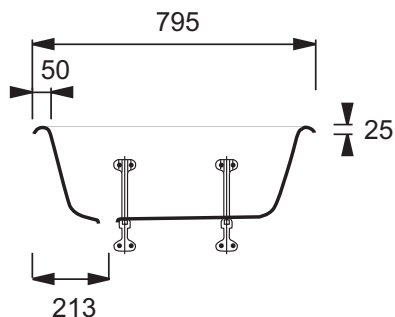

E2176

Коллекция: ПРОФЕССИОНАЛЬНОЕ ОБОРУДОВАНИЕ

Отделки*:

00 - Белый

Общие характеристики:

Технические характеристики

- РАЗМЕРЫ (СМ): 79,50 x 44,50 x 27,80 см
- МАТЕРИАЛ: 2
- ДОПОЛНИТЕЛЬНАЯ ИНФОРМАЦИЯ: Установка к стене
- СТУПЕНЬКА: Не в комплекте
- Ванна для младенцев
- ВЕС: 30,6 кг
- ФОРМА: Овальные
- НОЖКИ: Не в комплекте
- СЛИВ: Не в комплекте

Продукты для комплектации

- E78170: Слив-перелив с пробкой

Связанные продукты

- E4516: Скобы

Общая информация

Спецификация продукта: Ванна 79,5 x 44,5 см. E2176. Коллекция: ПРОФЕССИОНАЛЬНОЕ ОБОРУДОВАНИЕ. РАЗМЕРЫ (СМ): 79,50 x 44,50 x 27,80 см. ВЕС: 30,6 кг. МАТЕРИАЛ: 2. ФОРМА: Овальные. ДОПОЛНИТЕЛЬНАЯ ИНФОРМАЦИЯ: Установка к стене. НОЖКИ: Не в комплекте. СТУПЕНЬКА: Не в комплекте. СЛИВ: Не в комплекте. Ванна для младенцев.