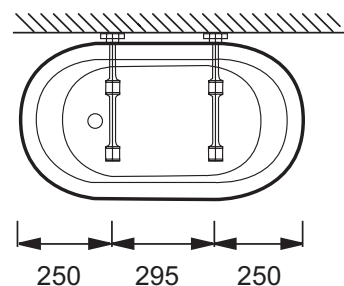

E2176

Коллекция: ПРОФЕССИОНАЛЬНОЕ ОБОРУДОВАНИЕ

Отделки*:

00 - Белый

Общие характеристики:

Технические характеристики

- РАЗМЕРЫ (СМ): 79,50 x 44,50 x 27,80 см
- МАТЕРИАЛ: 2
- ДОПОЛНИТЕЛЬНАЯ ИНФОРМАЦИЯ: Установка к стене
- СТУПЕНЬКА: Не в комплекте
- Ванна для младенцев
- ВЕС: 30,6 кг
- ФОРМА: Овальные
- НОЖКИ: Не в комплекте
- СЛИВ: Не в комплекте

Продукты для комплектации

- E78170: Слив-перелив с пробкой

Связанные продукты

- E4516: Скобы

Общая информация

Спецификация продукта: Ванна 79,5 x 44,5 см. E2176. Коллекция: ПРОФЕССИОНАЛЬНОЕ ОБОРУДОВАНИЕ. РАЗМЕРЫ (СМ): 79,50 x 44,50 x 27,80 см. ВЕС: 30,6 кг. МАТЕРИАЛ: 2. ФОРМА: Овальные. ДОПОЛНИТЕЛЬНАЯ ИНФОРМАЦИЯ: Установка к стене. НОЖКИ: Не в комплекте. СТУПЕНЬКА: Не в комплекте. СЛИВ: Не в комплекте. Ванна для младенцев.