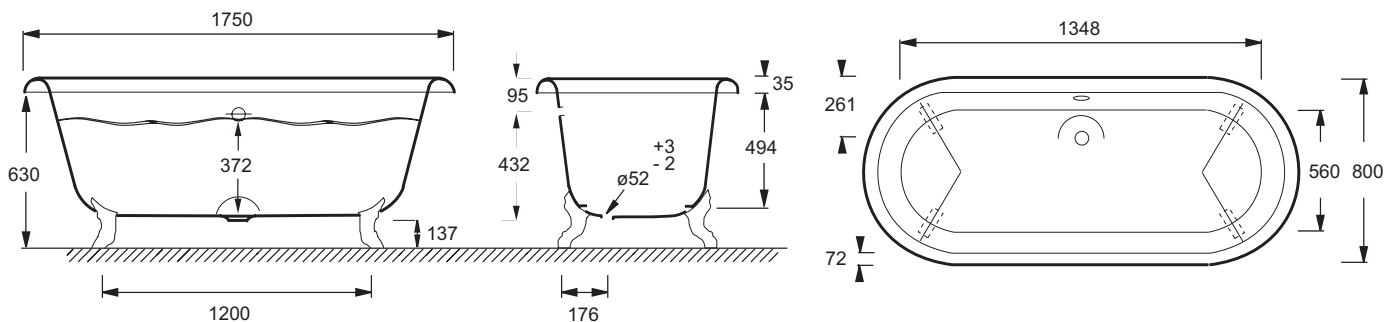

- Наслаждение от купания: Глубина ванны позволяет полностью погрузиться в воду для полного расслабления

Технические характеристики

- РАЗМЕРЫ (СМ): 175 x 80 x 63 см
- МАТЕРИАЛ: Чугун
- ОБЪЕМ (Л): 271/201
- ВЫСОТА НОЖЕК: 130-170 мм
- ДОПОЛНИТЕЛЬНАЯ ИНФОРМАЦИЯ: Отдельно стоящая
- СТУПЕНЬКА: Не в комплекте
- Отдельно стоящая: с круглыми ножками/ ножками в форме львиных лап
- ВЕС: 146,4 кг
- ТИП УСТАНОВКИ: Отдельно стоящие
- ФОРМА: Овальные
- ДИАМЕТР СЛИВА: 5.2 см
- НОЖКИ: Не в комплекте
- СЛИВ: Не в комплекте
- Размеры основания: 135 x 47 см

Продукты для комплектации

- E4010N: Ножки
- E7807: Хромированный слив-перелив

Общая информация

Спецификация продукта: Ванна 175 x 80 см. E2901N. Коллекция: CLEO. РАЗМЕРЫ (СМ): 175 x 80 x 63 см. ВЕС: 146,4 кг. МАТЕРИАЛ: Чугун. ТИП УСТАНОВКИ: Отдельно стоящие. ОБЪЕМ (Л): 271/201. ФОРМА: Овальные. ВЫСОТА НОЖЕК: 130-170 мм. ДИАМЕТР СЛИВА: 5.2 см. ДОПОЛНИТЕЛЬНАЯ ИНФОРМАЦИЯ: Отдельно стоящая. НОЖКИ: Не в комплекте. СТУПЕНЬКА: Не в комплекте. СЛИВ: Не в комплекте. Отдельно стоящая: с круглыми ножками/ ножками в форме львиных лап. Размеры основания: 135 x 47 см.