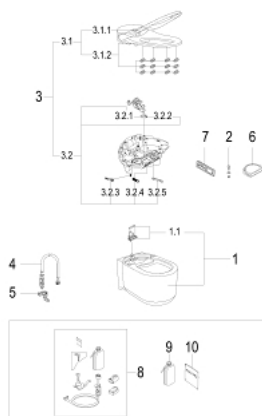

39 354 SH1 GROHE SENSIA® ARENA УНИТАЗ-БИДЕ ПОДВЕСНОЙ

ЗАПАСНЫЕ ЧАСТИ

- 1: Керамический унитаз для Arena (Order-nr. 14937000)
 - 2: Антивандальный винт (Order-nr. 14972000)
 - 3: E-bidet unit (Order-nr. 14976000)
 - 4: Шланг (Order-nr. 14974000)
 - 5: Соединительная клипса (Order-nr. 14971000)
 - 6: Экран от брызг (Order-nr. 14936000)
 - 7: Remote control (Order-nr. 14926001)
 - 8: Descaling kit (Order-nr. 46978001)*
 - 9: Descaler bottle (Order-nr. 46979000)*
 - 10: Средство удаления накипи д. Sensia Arena (Order-nr. 4697700M)*
- * Optional accessories