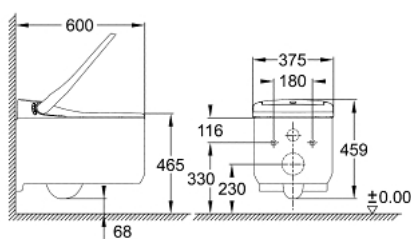

39 354 SH1 GROHE SENSIA® ARENA УНИТАЗ-БИДЕ ПОДВЕСНОЙ

ОПИСАНИЕ ПРОДУКТА

- **GROHE Hygiene** антибактериальное и грязеотталкивающее покрытие в соответствии со стандартом SIAA Kokin и технологией **Aquaceramics**
- **GROHE power flush**: безободковый унитаз с технологией **GROHE Triple Vortex**
- GROHE Skin Clean:
- 2 регулируемые штанги (1 стандартная, 1 дамская)
- дамский душ с отдельной подачей воды
- массажный режим струи
- пульсирующий режим струи
- Регулировка напора воды
- автоматическая промывка до и после использования
- встроенный проточный нагреватель обеспечивает непрерывную подачу теплой воды
- регулируемая температура
- •
- Другие функции
- режим "фен" с регулировкой температуры
- удаление запахов через встроенный фильтр
- **Функция PlasmaCluster** - дезинфекция с помощью ионов
- Функция удаления накипи
- Сиденье и крышка из дюропласта с функцией автоматического открытия/закрытия
- инфракрасный датчик
- панель управления на корпусе устройства
- вкл./выкл. устройства
- внутренняя подсветка
- встроенный подвод воды и электропитание
- пульт управление с iOS и Android App
- приложение iOS для смартфонов
- •
- В комплекте:
- шумоизоляция, установочные элементы и шайбы в комплекте
- пульт управления с настенным держателем
- угольный фильтр
- ...