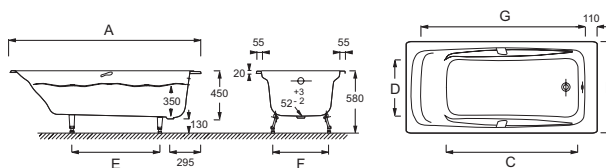

Общая информация

Mm	E2903	E2904	E2915	E2918	E2929	E2130
A	1800	1800	1700	1700	1600	1600
B	850	850	800	800	750	750
C	1238	1238	1100	1100	1100	1100
D	640	640	590	590	540	540
E	830	830	730	730	630	630
F	500	500	460	460	430	430
G	1546	1546	1446	1446	1372	1372

Спецификация продукта: Ванна 180 x 85 см, с отверстиями для ручек. E2903. Коллекция: REPOS. РАЗМЕРЫ (СМ): 180 x 85 x 45 см. ВЕС: 134,8 кг. МАТЕРИАЛ: Чугун. ТИП УСТАНОВКИ: Встраиваемые. ОБЪЕМ (Л): 250/180. ФОРМА: Прямоугольные. ВЫСОТА НОЖЕК: 130 мм. ДИАМЕТР СЛИВА: 5.2 см. ДОПОЛНИТЕЛЬНАЯ ИНФОРМАЦИЯ: Установка к стене. НОЖКИ: Не в комплекте. СТУПЕНЬКА: Не в комплекте. СЛИВ: Не в комплекте. Дополнительная опция: комплект из 4-х регулируемых ножек для чугунной ванны (E4113), комплект из 2-х хромированных ручек (E75110), автоматический слив-перелив (E70174). С отверстиями для ручек.

*В зависимости от конфигурации компьютера или настроек принтера, технических факторов и характеристик, цвета, которые Вы видите могут не полностью соответствовать настоящим цветам и являются схематическими.