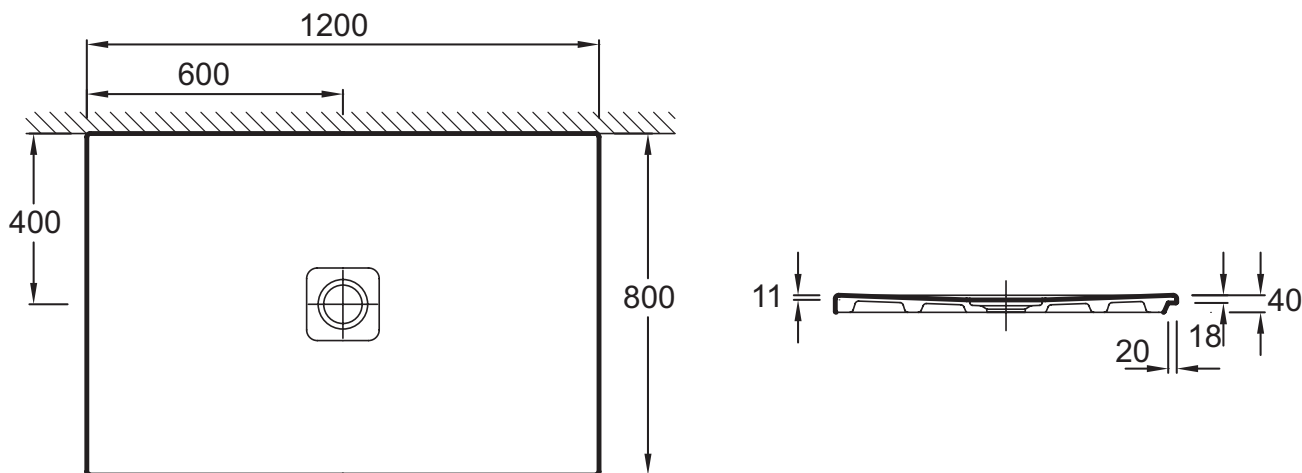

N144K

Коллекция: REPLAY

Отделки\*:

00 - Белый

220 - Белое  
антискользящее  
покрытие

Общие характеристики:

### Технические характеристики

- РАЗМЕРЫ (СМ): 120 x 80 x 4 см
- МАТЕРИАЛ: Огнеупорная керамика
- Гарантия 10 лет
- ВЕС: 33 кг
- ФОРМА: Прямоугольные

### Технический чертеж

Спецификация продукта: Ультратонкий квадратный душевой поддон 120 x 80 x 4 см. N144K. Коллекция: REPLAY. РАЗМЕРЫ (СМ): 120 x 80 x 4 см. ВЕС: 33 кг. МАТЕРИАЛ: Огнеупорная керамика. ФОРМА: Прямоугольные. Гарантия 10 лет.