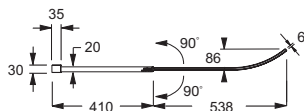

E6D069

Коллекция: BAIN-DOUCHE MALICE

Отделки*:

GA - Серый
Блестящий

Общие характеристики:

Преимущества для конечного пользователя

- Облегченный доступ: 1 панель - фиксированная, 2-ая панель - изогнутая поворотная на 100°
- Дизайн: Широкий, изогнутый экран на ванну для избежания брызг
- Стекло: Безопасное, 5 мм
- Блестящая отделка: хромированные профили
- Продуманная: современная, включает контейнер для хранения вещей (белый, оранжевый или серый)

Технические характеристики

- РАЗМЕРЫ (СМ): 0 x 95 x 150 см
- НОЖКИ: Не в комплекте
- СЛИВ: Не в комплекте
- АКССЕСУАРЫ: Панель
- СТУПЕНЬКА: Не в комплекте

Общая информация

Спецификация продукта: Экран на ванну с двойной панелью 95 см. E6D069. Коллекция: BAIN-DOUCHE MALICE. РАЗМЕРЫ (СМ): 0 x 95 x 150 см. АКССЕСУАРЫ: Панель. НОЖКИ: Не в комплекте. СТУПЕНЬКА: Не в комплекте. СЛИВ: Не в комплекте.