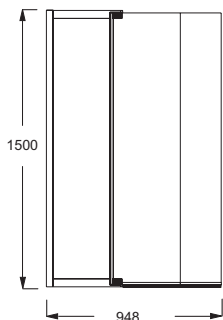

E6D069

Коллекция: BAIN-DOUCHE MALICE

Отделки*:

GA - Серый
Блестящий

Общие характеристики:

Преимущества для конечного пользователя

- Облегченный доступ: 1 панель - фиксированная, 2-ая панель - изогнутая поворотная на 100°
- Дизайн: Широкий, изогнутый экран на ванну для избежания брызг
- Стекло: Безопасное, 5 мм
- Блестящая отделка: хромированные профили
- Продуманная: современная, включает контейнер для хранения вещей (белый, оранжевый или серый)

Технические характеристики

- РАЗМЕРЫ (СМ): 0 x 95 x 150 см
- НОЖКИ: Не в комплекте
- СЛИВ: Не в комплекте
- АКССЕСУАРЫ: Панель
- СТУПЕНЬКА: Не в комплекте

Общая информация

Спецификация продукта: Экран на ванну с двойной панелью 95 см. E6D069. Коллекция: BAIN-DOUCHE MALICE. РАЗМЕРЫ (СМ): 0 x 95 x 150 см. АКССЕСУАРЫ: Панель. НОЖКИ: Не в комплекте. СТУПЕНЬКА: Не в комплекте. СЛИВ: Не в комплекте.