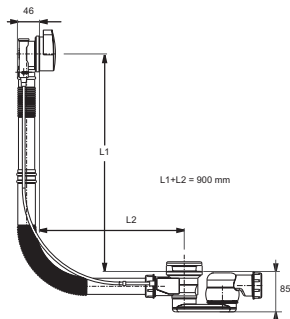

**E6D124**

**Коллекция:** CAPSULE

**Отделки\*:**

CP - Хром

**Технические характеристики**

- ВЕС: 1,1 кг
- АКСЕССУАРЫ: Перелив
- СТУПЕНЬКА: 0
- СЛИВ: 0

**Общая информация**

Vidage E6D124-CP	
Manette	EWA751-CP
Clapet	EWA752-CP

Спецификация продукта: Ультратонкий слив. E6D124. Коллекция: CAPSULE. ВЕС: 1,1 кг. АКСЕССУАРЫ: Перелив. СТУПЕНЬКА: 0. СЛИВ: 0.

\*В зависимости от конфигурации компьютера или настроек принтера, технических факторов и характеристик, цвета, которые Вы видите могут не полностью соответствовать настоящим цветам и являются схематическими.