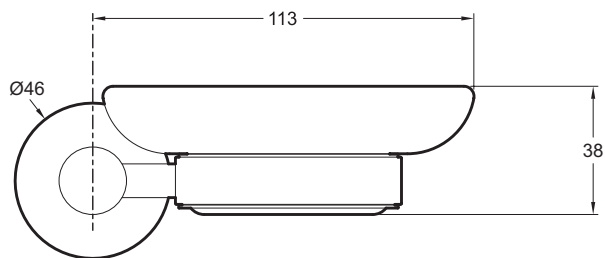

Е77827

Коллекция: Е0

Отделки*:

СР - Хром

Преимущества при монтаже

- Крепеж в комплекте

Технические характеристики

- РАЗМЕРЫ (СМ): 13,50 x 11,80 x 3,80 см
- ТИП УСТАНОВКИ: Крепление к стене
- ВЕС: 0,4 кг

Общая информация

Спецификация продукта: Мыльница. Е77827. Коллекция: Е0. РАЗМЕРЫ (СМ): 13,50 x 11,80 x 3,80 см. ВЕС: 0,4 кг. ТИП УСТАНОВКИ: Крепление к стене.