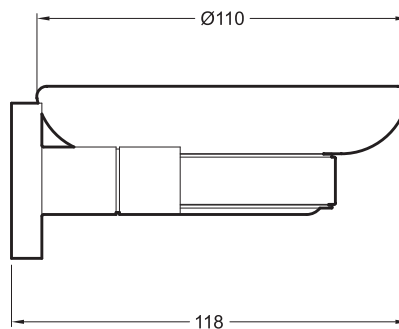

Е77827

Коллекция: Е0

Отделки*:

СР - Хром

Преимущества при монтаже

- Крепеж в комплекте

Технические характеристики

- РАЗМЕРЫ (СМ): 13,50 x 11,80 x 3,80 см
- ТИП УСТАНОВКИ: Крепление к стене
- ВЕС: 0,4 кг

Общая информация

Спецификация продукта: Мыльница. Е77827. Коллекция: Е0. РАЗМЕРЫ (СМ): 13,50 x 11,80 x 3,80 см. ВЕС: 0,4 кг. ТИП УСТАНОВКИ: Крепление к стене.