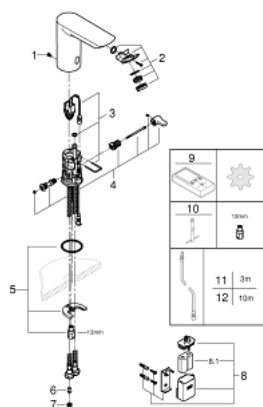

### ЗАПАСНЫЕ ЧАСТИ

- 1: Монтажн.болты 5 шт. (Order-nr. 4283100M)
- 2: flow control (Order-nr. 42582000)
- 3: Предохранитель обратного потока (Order-nr. 45881000)
- 4: Электромагнитный клапан (Order-nr. 42479000)
- 5: mixer spindle + lever blue/red (Order-nr. 42581000)
- 6: Резьбовое соединение (Order-nr. 46249000)
- 7: Non-return valve (Order-nr. 4257200M)
- 8: Сетка (Order-nr. 4241300M)
- 9: Батарейка (Order-nr. 42393000)
- 10: Пульт упр.д.инф.эл.и Grohe Blue Home/Red (Order-nr. 36407001)\*
- 11: Монтажный ключ (Order-nr. 19017000)\*
- 12: Удлинитель кабеля, 3 м (Order-nr. 36340000)\*
- 13: Удлинитель кабеля, 10 м (Order-nr. 36341000)\*