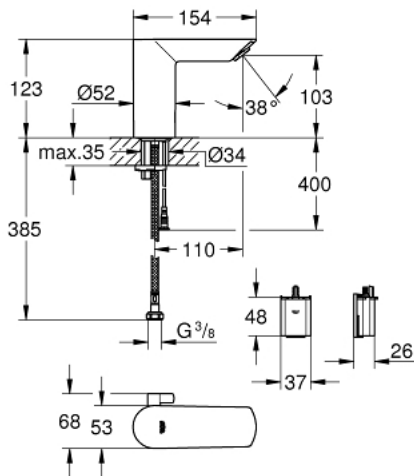

36 451 000 ИНФРАКРАСНАЯ ЭЛЕКТРОНИКА ДЛЯ РАКОВИНЫ 1/2" СО СМЕШИВАНИЕМ И С РЕГУЛИРУЕМЫМ ОГРАНИЧИТЕЛЕМ ТЕМПЕРАТУРЫ