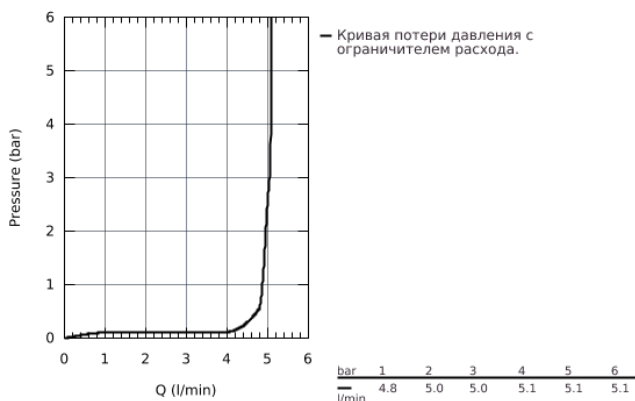

ОПИСАНИЕ ПРОДУКТА

- с инфракрасным датчиком для двусторонней связи для мониторинга, настройки и сервисного обслуживания
- 6V литиевая батарейка, тип CR-P2
- Срок службы батарейки: прибл. 7 лет (150 включений в день)
- **GROHE StarLight** хромированная поверхность
- **GROHE EcoJoy** 5,7 л/мин
- •
- **GROHE Zero** Раздельные пути подачи воды - не содержит никеля и свинца
- корпус выполнен из композитного полимера
- гибкая подводка
- обратный клапан
- грязеулавливающие фильтры
- со встроенным электромагнитным клапаном
- внешняя батарея
- система быстрого монтажа
- многоступенчатый указатель состояния батарейки
- 7 предустановленных режимов:
  - автоматический смыв
  - термическая дезинфекция
  - моющий режим
- дополнительные функции и точные настройки с помощью пульта дистанционного управления 36 407
- Одобрено в CE
- класс шума I по DIN 4109