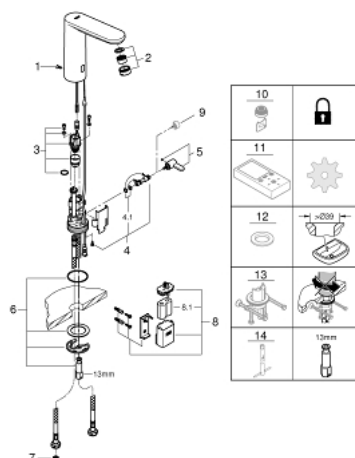

36 422 000 **ИНФРАКРАСНАЯ ЭЛЕКТРОНИКА ДЛЯ РАКОВИНЫ 1/2"**
L-SIZE
СО СМЕШИВАНИЕМ И С РЕГУЛИРУЕМЫМ ОГРАНИЧИТЕЛЕМ ТЕМПЕРАТУРЫ

ЗАПАСНЫЕ ЧАСТИ

- 1: Монтажн.болты 5 шт. (Order-nr. 4283100M)
- 2: Аэратор (Order-nr. 48159000)
- 3: Электромагнитный клапан (Order-nr. 42479000)
- 4: Смешивающее устройство (Order-nr. 42402000)
- 5: Рычаг (Order-nr. 42401000)
- 6: Резьбовое соединение (Order-nr. 42400000)
- 7: Сетка (Order-nr. 4241300M)
- 8: Батарейка (Order-nr. 42393000)
- 9: Колпак (Order-nr. 42408000)*
- 10: Аэратор (Order-nr. 36133000)*
- 11: Пульт упр.д.инф.эл.и Grohe Blue Home/Red (Order-nr. 36407001)*
- 12: Escutcheon (Order-nr. 36370000)*
- 13: Защита против прокручивания (Order-nr. 36276000)*
- 14: Монтажный ключ (Order-nr. 19017000)*

* Optional accessories