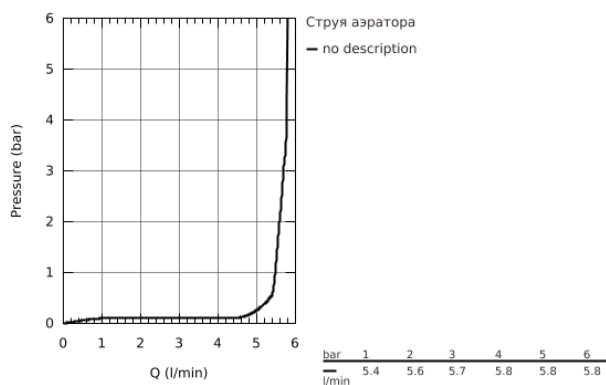

## 36 422 000 ИНФРАКРАСНАЯ ЭЛЕКТРОНИКА ДЛЯ РАКОВИНЫ 1/2" L-SIZE СО СМЕШИВАНИЕМ И С РЕГУЛИРУЕМЫМ ОГРАНИЧИТЕЛЕМ ТЕМПЕРАТУРЫ