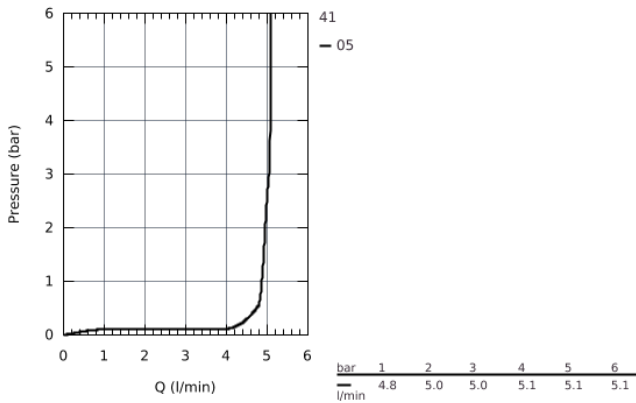

36 422 000 ИНФРАКРАСНАЯ ЭЛЕКТРОНИКА ДЛЯ РАКОВИНЫ 1/2"

L-SIZE

СО СМЕШИВАНИЕМ И С РЕГУЛИРУЕМЫМ ОГРАНИЧИТЕЛЕМ ТЕМПЕРАТУРЫ