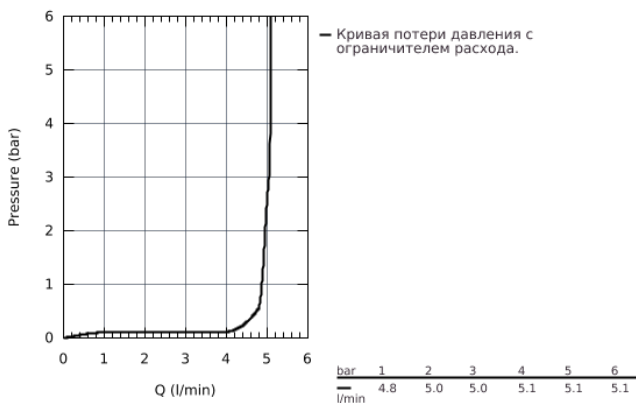

36 422 000 ИНФРАКРАСНАЯ ЭЛЕКТРОНИКА ДЛЯ РАКОВИНЫ 1/2"

L-SIZE

СО СМЕШИВАНИЕМ И С РЕГУЛИРУЕМЫМ ОГРАНИЧИТЕЛЕМ ТЕМПЕРАТУРЫ