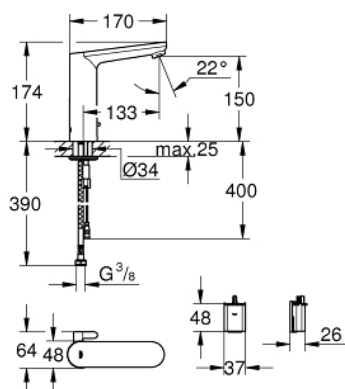

## 36 422 000 ИНФРАКРАСНАЯ ЭЛЕКТРОНИКА ДЛЯ РАКОВИНЫ 1/2" L-SIZE СО СМЕШИВАНИЕМ И С РЕГУЛИРУЕМЫМ ОГРАНИЧИТЕЛЕМ ТЕМПЕРАТУРЫ

### ОПИСАНИЕ ПРОДУКТА

- с инфракрасным датчиком для двусторонней связи для мониторинга, настройки и сервисного обслуживания
- 6V литиевая батарейка, тип CR-P2
- Срок службы батарейки: прикл. 7 лет (150 включений в день)
- **GROHE StarLight** поверхность
- **GROHE EcoJoy** 5,7 л/мин
- гибкая подводка
- обратный клапан
- грязеулавливающие фильтры
- со встроенным электромагнитным клапаном
- внешняя батарея
- система быстрого монтажа
- многоступенчатый указатель состояния батарейки
- 7 предустановленных режимов:
  - автоматический смыв
  - термическая дезинфекция
  - моющий режим
- дополнительные функции и точные настройки с помощью пульта дистанционного управления 36 407
- Одобрено в CE
- класс шума I по DIN 4109
- тип защиты смесителя IP 59K
- минимальное давление 1,0 бар

36 422 000 ИНФРАКРАСНАЯ ЭЛЕКТРОНИКА ДЛЯ РАКОВИНЫ 1/2"

L-SIZE

СО СМЕШИВАНИЕМ И С РЕГУЛИРУЕМЫМ ОГРАНИЧИТЕЛЕМ ТЕМПЕРАТУРЫ

36 422 000 **ИНФРАКРАСНАЯ ЭЛЕКТРОНИКА ДЛЯ РАКОВИНЫ 1/2"**  
**L-SIZE**  
**СО СМЕШИВАНИЕМ И С РЕГУЛИРУЕМЫМ ОГРАНИЧИТЕЛЕМ ТЕМПЕРАТУРЫ**