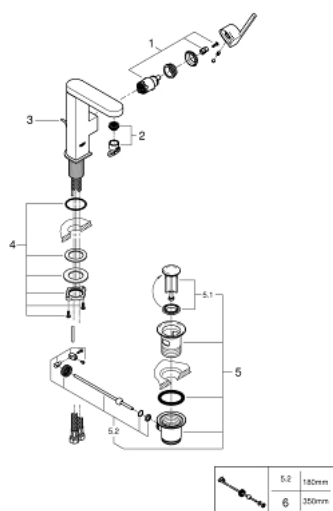

23 871 003 СМЕСИТЕЛЬ ОДНОРЫЧАЖНЫЙ ДЛЯ РАКОВИНЫ DN 15 M-SIZE

ОПИСАНИЕ ПРОДУКТА

- монтаж на одно отверстие
- металлический рычаг
- **GROHE SilkMove** керамический картридж **28 мм**
- с ограничителем температуры
- **GROHE StarLight** хромированная поверхность
-
- **GROHE EcoJoy SpeedClean** аэратор с ограничением расхода воды 5,7 л/мин
- GROHE AquaGuide регулируемый аэратор
- система быстрого монтажа
- поворотный излив с удобным возвратным механизмом
- область поворота 90°
- сливной гарнитур 1 1/4"
- гибкая подводка

23 871 003 СМЕСИТЕЛЬ ОДНОРЫЧАЖНЫЙ ДЛЯ РАКОВИНЫ DN 15
M-SIZE

ЗАПАСНЫЕ ЧАСТИ

- 1: Картридж (Order-nr. 46963000)
- 2: Mousseur (Order-nr. 48449000)
- 3: Тяга (Order-nr. 46739000)
- 4: Shank fastening assembly (Order-nr. 48384000)
- 5: Сливной гарнитур 1 1/4 (Order-nr. 28910000)
- 6: шаровая тяга (Order-nr. 07341000)*