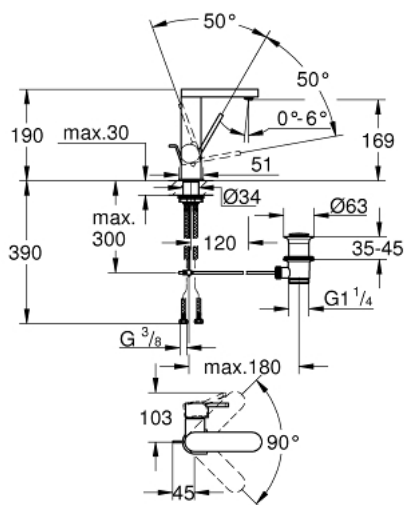

23 871 003 СМЕСИТЕЛЬ ОДНОРЫЧАЖНЫЙ ДЛЯ РАКОВИНЫ DN 15 M-SIZE

ОПИСАНИЕ ПРОДУКТА

- монтаж на одно отверстие
- металлический рычаг
- **GROHE SilkMove** керамический картридж **28 мм**
- с ограничителем температуры
- **GROHE StarLight** хромированная поверхность
-
- **GROHE EcoJoy SpeedClean** аэратор с ограничением расхода воды 5,7 л/мин
- GROHE AquaGuide регулируемый аэратор
- система быстрого монтажа
- поворотный излив с удобным возвратным механизмом
- область поворота 90°
- сливной гарнитур 1 1/4"
- гибкая подводка

23 871 003 СМЕСИТЕЛЬ ОДНОРЫЧАЖНЫЙ ДЛЯ РАКОВИНЫ DN 15
M-SIZE

ЗАПАСНЫЕ ЧАСТИ

- 1: Картридж (Order-nr. 46963000)
- 2: Mousseur (Order-nr. 48449000)
- 3: Тяга (Order-nr. 46739000)
- 4: Shank fastening assembly (Order-nr. 48384000)
- 5: Сливной гарнитур 1 1/4 (Order-nr. 28910000)
- 6: шаровая тяга (Order-nr. 07341000)*