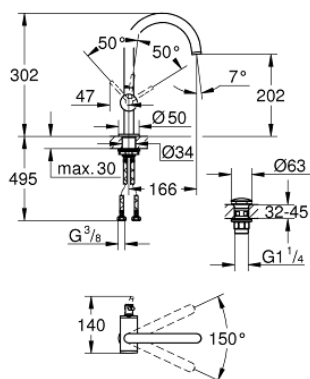

32 042 003 GROHE ATRIO СМЕСИТЕЛЬ ОДНОРЫЧАЖНЫЙ ДЛЯ РАКОВИНЫ 1/2" L-SIZE

ОПИСАНИЕ ПРОДУКТА

- монтаж на одно отверстие
- **GROHE SilkMove** керамический картридж **28 мм**
- с ограничителем температуры
- **GROHE StarLight** хромированная поверхность
- **GROHE EcoJoy** 5.7 л/мин ламинарный аэратор
- поворотный трубкообразный **C**-излив с аэратором
- ограничитель поворота излива
- сливной гарнитур 1 1/4"
- гибкая подводка

32 042 003 **GROHE ATRIO СМЕСИТЕЛЬ ОДНОРЫЧАЖНЫЙ ДЛЯ РАКОВИНЫ 1/2"**
L-SIZE

ЗАПАСНЫЕ ЧАСТИ

- 1: Стопорное кольцо (Order-nr. 4826600M)
- 2: Laminar flow straightener (Order-nr. 48408000)
- 3: O-кольцо, 20 шт. (Order-nr. 0128500M)
- 4: крепежное кольцо (Order-nr. 07419000)
- 5: Картридж (Order-nr. 46963000)
- 6: Shank fastening assembly (Order-nr. 48384000)
- 7: Донный клапан (Order-nr. 65807000)