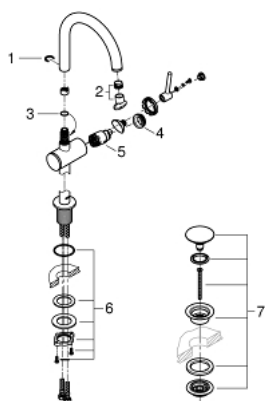

32 042 003 GROHE ATRIO СМЕСИТЕЛЬ ОДНОРЫЧАЖНЫЙ ДЛЯ РАКОВИНЫ 1/2" L-SIZE

ОПИСАНИЕ ПРОДУКТА

- монтаж на одно отверстие
- **GROHE SilkMove** керамический картридж **28 мм**
- с ограничителем температуры
- **GROHE StarLight** хромированная поверхность
- **GROHE EcoJoy** 5.7 л/мин ламинарный аэратор
- поворотный трубкообразный **C**-излив с аэратором
- ограничитель поворота излива
- сливной гарнитур 1 1/4"
- гибкая подводка

32 042 003 **GROHE ATRIO СМЕСИТЕЛЬ ОДНОРЫЧАЖНЫЙ ДЛЯ РАКОВИНЫ 1/2"**
L-SIZE

ЗАПАСНЫЕ ЧАСТИ

- 1: Стопорное кольцо (Order-nr. 4826600M)
- 2: Laminar flow straightener (Order-nr. 48408000)
- 3: O-кольцо, 20 шт. (Order-nr. 0128500M)
- 4: крепежное кольцо (Order-nr. 07419000)
- 5: Картридж (Order-nr. 46963000)
- 6: Shank fastening assembly (Order-nr. 48384000)
- 7: Донный клапан (Order-nr. 65807000)