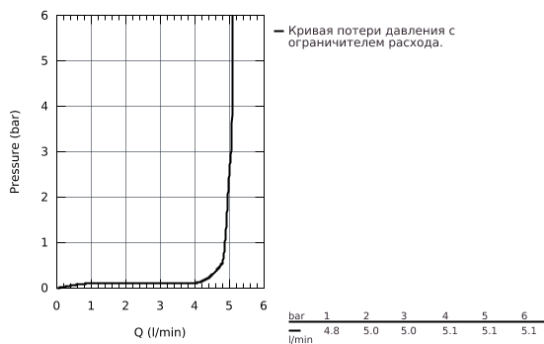

32 042 003 GROHE ATRIO СМЕСИТЕЛЬ ОДНОРЫЧАЖНЫЙ ДЛЯ РАКОВИНЫ 1/2" L-SIZE

ОПИСАНИЕ ПРОДУКТА

- монтаж на одно отверстие
- **GROHE SilkMove** керамический картридж **28 мм**
- с ограничителем температуры
- **GROHE StarLight** хромированная поверхность
- **GROHE EcoJoy** 5.7 л/мин ламинарный аэратор
- поворотный трубкообразный **C**-излив с аэратором
- ограничитель поворота излива
- сливной гарнитур 1 1/4"
- гибкая подводка

32 042 003 **GROHE ATRIO СМЕСИТЕЛЬ ОДНОРЫЧАЖНЫЙ ДЛЯ РАКОВИНЫ 1/2"**
L-SIZE

ЗАПАСНЫЕ ЧАСТИ

- 1: Стопорное кольцо (Order-nr. 4826600M)
- 2: Laminar flow straightener (Order-nr. 48408000)
- 3: O-кольцо, 20 шт. (Order-nr. 0128500M)
- 4: крепежное кольцо (Order-nr. 07419000)
- 5: Картридж (Order-nr. 46963000)
- 6: Shank fastening assembly (Order-nr. 48384000)
- 7: Донный клапан (Order-nr. 65807000)