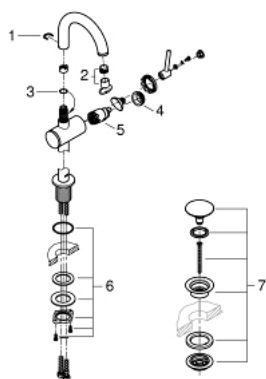

## 32 043 AL3 GROHE ATRIO СМЕСИТЕЛЬ ОДНОРЫЧАЖНЫЙ ДЛЯ РАКОВИНЫ DN 15 M-SIZE

### ОПИСАНИЕ ПРОДУКТА

- монтаж на одно отверстие
- **GROHE SilkMove** керамический картридж **28 мм**
- с ограничителем температуры
- **GROHE StarLight** поверхность
- **GROHE EcoJoy** 5.7 л/мин ламинарный аэратор
- поворотный трубкообразный **C**-излив с аэратором
- ограничитель поворота излива
- сливной гарнитур 1 1/4"
- гибкая подводка

### ЗАПАСНЫЕ ЧАСТИ

- 1: Safety ring (Order-nr. 4826600M)
- 2: Laminar flow straightener (Order-nr. 48408000)
- 3: Sealing washer  $\varnothing 13.5 \times \varnothing 2.75$  (Order-nr. 0128500M)
- 4: Fitting ring (Order-nr. 07419000)
- 5: Cartridge (Order-nr. 46963000)
- 6: Shank fastening assembly (Order-nr. 48384000)
- 7: Waste fitting (Order-nr. 65807AL0)