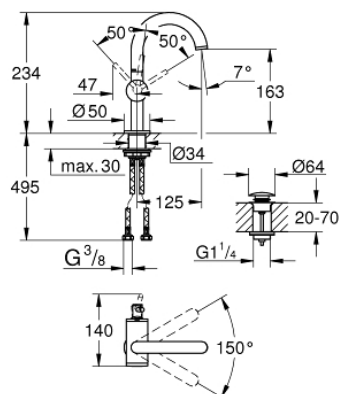

## 32 043 AL3 GROHE ATRIO СМЕСИТЕЛЬ ОДНОРЫЧАЖНЫЙ ДЛЯ РАКОВИНЫ DN 15 M-SIZE

### ОПИСАНИЕ ПРОДУКТА

- монтаж на одно отверстие
- **GROHE SilkMove** керамический картридж **28 мм**
- с ограничителем температуры
- **GROHE StarLight** поверхность
- **GROHE EcoJoy** 5.7 л/мин ламинарный аэратор
- поворотный трубкообразный **C**-излив с аэратором
- ограничитель поворота излива
- сливной гарнитур 1 1/4"
- гибкая подводка

### ЗАПАСНЫЕ ЧАСТИ

- 1: Safety ring (Order-nr. 4826600M)
- 2: Laminar flow straightener (Order-nr. 48408000)
- 3: Sealing washer  $\varnothing 13.5 \times \varnothing 2.75$  (Order-nr. 0128500M)
- 4: Fitting ring (Order-nr. 07419000)
- 5: Cartridge (Order-nr. 46963000)
- 6: Shank fastening assembly (Order-nr. 48384000)
- 7: Waste fitting (Order-nr. 65807AL0)