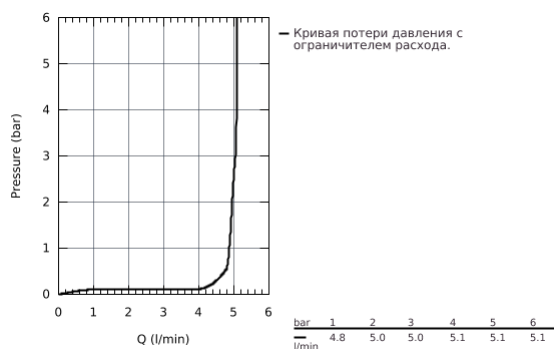

## 32 043 AL3 GROHE ATRIO СМЕСИТЕЛЬ ОДНОРЫЧАЖНЫЙ ДЛЯ РАКОВИНЫ DN 15 M-SIZE

### ОПИСАНИЕ ПРОДУКТА

- монтаж на одно отверстие
- **GROHE SilkMove** керамический картридж **28 мм**
- с ограничителем температуры
- **GROHE StarLight** поверхность
- **GROHE EcoJoy** 5.7 л/мин ламинарный аэратор
- поворотный трубкообразный **C**-излив с аэратором
- ограничитель поворота излива
- сливной гарнитур 1 1/4"
- гибкая подводка