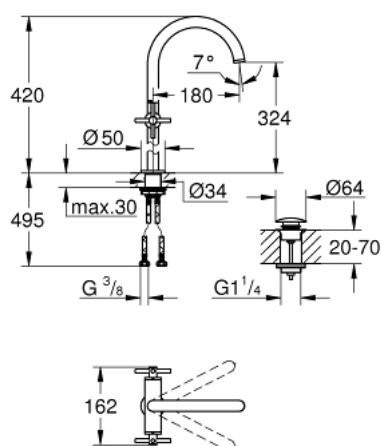

21 044 DC3 GROHE ATRIO СМЕСИТЕЛЬ ДЛЯ РАКОВИНЫ НА ОДНО ОТВЕРСТИЕ, DN 15 XL-SIZE

ОПИСАНИЕ ПРОДУКТА

- для свободностоящих раковин
- керамические вентили 1/2", 90°
- GROHE StarLight поверхность
- GROHE EcoJoy 5.7 л/мин ламинарный аэратор
- система быстрого монтажа
- поворотный трубкообразный C-излив с аэратором и стопором
- сливной гарнитур 1 1/4"
- гибкая подводка
- с крестообразными рукоятками
- включены 2 набора с накладными насадками. Один с надписями "H" и "C", один - без надписей.

21 044 DC3 GROHE ATRIO СМЕСИТЕЛЬ ДЛЯ РАКОВИНЫ НА ОДНО
ОТВЕРСТИЕ, DN 15
XL-SIZE

ЗАПАСНЫЕ ЧАСТИ

- 1: Cross handles (Order-nr. 18026DC3)
- 2: Керам.вент.1/2 Carbodur, стопор слева, п (Order-nr. 45883000)
- 3: O-кольцо, 20 шт. (Order-nr. 0128500M)
- 4: Стопорное кольцо (Order-nr. 4826600M)
- 5: Аэратор (Order-nr. 48408000)
- 6: Монтажный набор (Order-nr. 48384000)
- 7: Донный клапан,ССтал (Order-nr. 65807DC0)
- 8: Керам.вент.1/2 Carbodur, стопор справа, (Order-nr. 45882000)