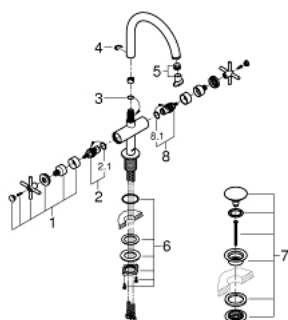

21 044 DC3 GROHE ATRIO СМЕСИТЕЛЬ ДЛЯ РАКОВИНЫ НА ОДНО ОТВЕРСТИЕ, DN 15 XL-SIZE

ОПИСАНИЕ ПРОДУКТА

- для свободностоящих раковин
- керамические вентили 1/2", 90°
- GROHE StarLight поверхность
- GROHE EcoJoy 5.7 л/мин ламинарный аэратор
- система быстрого монтажа
- поворотный трубкообразный C-излив с аэратором и стопором
- сливной гарнитур 1 1/4"
- гибкая подводка
- с крестообразными рукоятками
- включены 2 набора с накладными насадками. Один с надписями "H" и "C", один - без надписей.

21 044 DC3 GROHE ATRIO СМЕСИТЕЛЬ ДЛЯ РАКОВИНЫ НА ОДНО
ОТВЕРСТИЕ, DN 15
XL-SIZE

ЗАПАСНЫЕ ЧАСТИ

- 1: Cross handles (Order-nr. 18026DC3)
- 2: Керам.вент.1/2 Carbodur, стопор слева, п (Order-nr. 45883000)
- 3: O-кольцо, 20 шт. (Order-nr. 0128500M)
- 4: Стопорное кольцо (Order-nr. 4826600M)
- 5: Аэратор (Order-nr. 48408000)
- 6: Монтажный набор (Order-nr. 48384000)
- 7: Донный клапан,ССтал (Order-nr. 65807DC0)
- 8: Керам.вент.1/2 Carbodur, стопор справа, (Order-nr. 45882000)