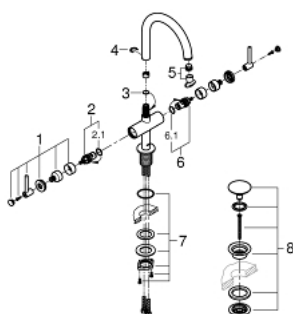

21 022 AL3 GROHE ATRIO СМЕСИТЕЛЬ ДЛЯ РАКОВИНЫ НА ОДНО ОТВЕРСТИЕ, DN 15 L-SIZE

ОПИСАНИЕ ПРОДУКТА

- керамические вентили 1/2", 90°
- GROHE StarLight поверхность
- GROHE EcoJoy 5.7 л/мин ламинарный аэратор
- система быстрого монтажа
- поворотный трубкообразный C-излив с аэратором и стопором
- сливной гарнитур 1 1/4"
- гибкая подводка
- с длинными ручьями
- включены 2 набора с накладными насадками. Один с надписями "H" и "C", один - без надписей.

21 022 AL3 GROHE ATRIO СМЕСИТЕЛЬ ДЛЯ РАКОВИНЫ НА ОДНО
ОТВЕРСТИЕ, DN 15
L-SIZE

ЗАПАСНЫЕ ЧАСТИ

- 1: Lever handles (Order-nr. 18027AL3)
- 2: Керам.вент.1/2 Carbodur, стопор слева, п (Order-nr. 45883000)
- 3: O-кольцо, 20 шт. (Order-nr. 0128500M)
- 4: Стопорное кольцо (Order-nr. 4826600M)
- 5: Аэратор (Order-nr. 48408000)
- 6: Керам.вент.1/2 Carbodur, стопор справа, (Order-nr. 45882000)
- 7: Монтажный набор (Order-nr. 48384000)
- 8: Донный клапан,Грфт.Мт (Order-nr. 65807AL0)