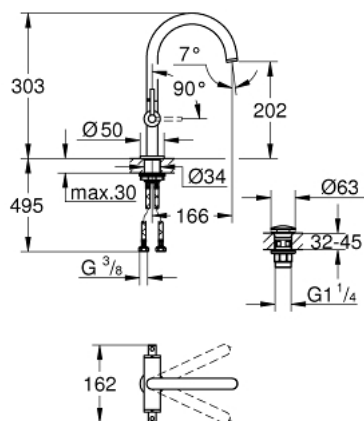

21 022 AL3 GROHE ATRIO СМЕСИТЕЛЬ ДЛЯ РАКОВИНЫ НА ОДНО ОТВЕРСТИЕ, DN 15 L-SIZE

ОПИСАНИЕ ПРОДУКТА

- керамические вентили 1/2", 90°
- GROHE StarLight поверхность
- GROHE EcoJoy 5.7 л/мин ламинарный аэратор
- система быстрого монтажа
- поворотный трубкообразный C-излив с аэратором и стопором
- сливной гарнитур 1 1/4"
- гибкая подводка
- с длинными ручьями
- включены 2 набора с накладными насадками. Один с надписями "H" и "C", один - без надписей.

21 022 AL3 GROHE ATRIO СМЕСИТЕЛЬ ДЛЯ РАКОВИНЫ НА ОДНО
ОТВЕРСТИЕ, DN 15
L-SIZE

ЗАПАСНЫЕ ЧАСТИ

- 1: Lever handles (Order-nr. 18027AL3)
- 2: Керам.вент.1/2 Carbodur, стопор слева, п (Order-nr. 45883000)
- 3: O-кольцо, 20 шт. (Order-nr. 0128500M)
- 4: Стопорное кольцо (Order-nr. 4826600M)
- 5: Аэратор (Order-nr. 48408000)
- 6: Керам.вент.1/2 Carbodur, стопор справа, (Order-nr. 45882000)
- 7: Монтажный набор (Order-nr. 48384000)
- 8: Донный клапан,Грфт.Мт (Order-nr. 65807AL0)