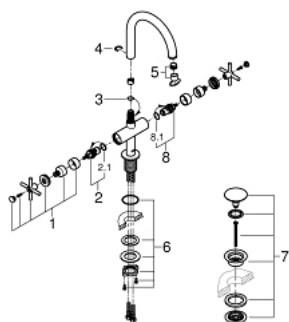

21 019 AL3 GROHE ATRIO СМЕСИТЕЛЬ ДЛЯ РАКОВИНЫ НА ОДНО ОТВЕРСТИЕ, DN 15 L-SIZE

ОПИСАНИЕ ПРОДУКТА

- керамические вентили 1/2", 90°
- GROHE StarLight поверхность
- GROHE EcoJoy 5.7 л/мин ламинарный аэратор
- система быстрого монтажа
- поворотный трубкообразный C-излив с аэратором и стопором
- сливной гарнитур 1 1/4"
- гибкая подводка
- с крестообразными рукоятками
- включены 2 набора с накладными насадками. Один с надписями "H" и "C", один - без надписей.

21 019 AL3 GROHE ATRIO СМЕСИТЕЛЬ ДЛЯ РАКОВИНЫ НА ОДНО
ОТВЕРСТИЕ, DN 15
L-SIZE

ЗАПАСНЫЕ ЧАСТИ

- 1: Cross handles (Order-nr. 18026AL3)
- 2: Керам.вент.1/2 Carbodur, стопор слева, п (Order-nr. 45883000)
- 3: O-кольцо, 20 шт. (Order-nr. 0128500M)
- 4: Стопорное кольцо (Order-nr. 4826600M)
- 5: Аэратор (Order-nr. 48408000)
- 6: Монтажный набор (Order-nr. 48384000)
- 7: Донный клапан,Грфт.Мт (Order-nr. 65807AL0)
- 8: Керам.вент.1/2 Carbodur, стопор справа, (Order-nr. 45882000)