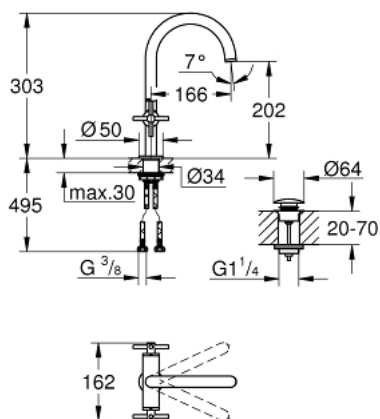

21 019 AL3 GROHE ATRIO СМЕСИТЕЛЬ ДЛЯ РАКОВИНЫ НА ОДНО ОТВЕРСТИЕ, DN 15 L-SIZE

ОПИСАНИЕ ПРОДУКТА

- керамические вентили 1/2", 90°
- GROHE StarLight поверхность
- GROHE EcoJoy 5.7 л/мин ламинарный аэратор
- система быстрого монтажа
- поворотный трубкообразный C-излив с аэратором и стопором
- сливной гарнитур 1 1/4"
- гибкая подводка
- с крестообразными рукоятками
- включены 2 набора с накладными насадками. Один с надписями "H" и "C", один - без надписей.

21 019 AL3 GROHE ATRIO СМЕСИТЕЛЬ ДЛЯ РАКОВИНЫ НА ОДНО
ОТВЕРСТИЕ, DN 15
L-SIZE

ЗАПАСНЫЕ ЧАСТИ

- 1: Cross handles (Order-nr. 18026AL3)
- 2: Керам.вент.1/2 Carbodur, стопор слева, п (Order-nr. 45883000)
- 3: O-кольцо, 20 шт. (Order-nr. 0128500M)
- 4: Стопорное кольцо (Order-nr. 4826600M)
- 5: Аэратор (Order-nr. 48408000)
- 6: Монтажный набор (Order-nr. 48384000)
- 7: Донный клапан,Грфт.Мт (Order-nr. 65807AL0)
- 8: Керам.вент.1/2 Carbodur, стопор справа, (Order-nr. 45882000)