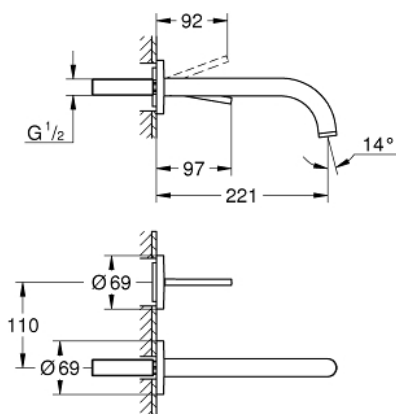

19 918 DC3 GROHE ATRIO СМЕСИТЕЛЬ ДЛЯ РАКОВИНЫ НА 2 ОТВЕРСТИЯ, JOYSTICK

ОПИСАНИЕ ПРОДУКТА

- настенный монтаж
- без встраиваемого механизма
- комплект верхней монтажной части для
- 23 429 000
- **GROHE FeatherControl** Joystick картридж
- **GROHE StarLight** поверхность
- **GROHE EcoJoy** 5.7 л/мин ламинарный аэратор
- размер по осям 110 мм
- вынос 221 мм

19 918 DC3 GROHE ATRIO СМЕСИТЕЛЬ ДЛЯ РАКОВИНЫ НА 2 ОТВЕРСТИЯ, JOYSTICK

ЗАПАСНЫЕ ЧАСТИ

1: flow straightener (Order-nr. 48408000)

2: Втулка-удлинение (Order-nr. 46901000)*

* Optional accessories