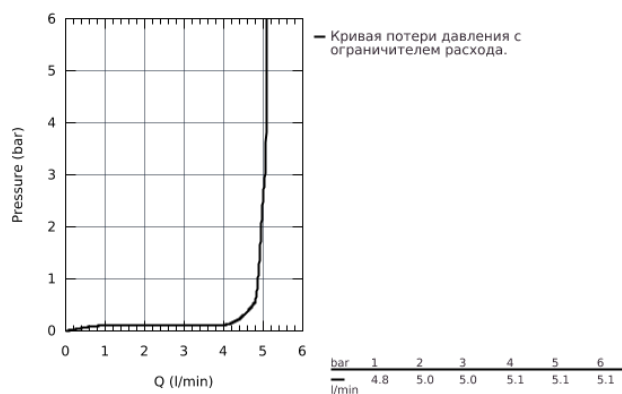

19 918 DC3 GROHE ATRIO СМЕСИТЕЛЬ ДЛЯ РАКОВИНЫ НА 2 ОТВЕРСТИЯ, JOYSTICK

ОПИСАНИЕ ПРОДУКТА

- настенный монтаж
- без встраиваемого механизма
- комплект верхней монтажной части для
- 23 429 000
- **GROHE FeatherControl** Joystick картридж
- **GROHE StarLight** поверхность
- **GROHE EcoJoy** 5.7 л/мин ламинарный аэратор
- размер по осям 110 мм
- вынос 221 мм

19 918 DC3 GROHE ATRIO СМЕСИТЕЛЬ ДЛЯ РАКОВИНЫ НА 2 ОТВЕРСТИЯ, JOYSTICK

ЗАПАСНЫЕ ЧАСТИ

1: flow straightener (Order-nr. 48408000)

2: Втулка-удлинение (Order-nr. 46901000)*

* Optional accessories