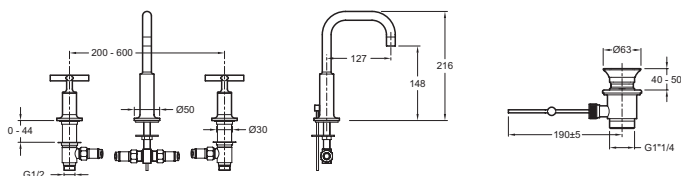

**E144063**

**Коллекция:** PURIST

**Отделки\*:**

CP - Хром

### Технические характеристики

- ВЕС: 3,5 кг
- РАСХОД ВОДЫ: 10 л/мин
- СЛИВ: С донным клапаном
- УСТАНОВКА: 3 отверстия
- ТИП: Двурывчажный
- МЕХАНИЗМ: Кран-буксы с керамическим диском
- ОДНОРЫЧАЖНЫЙ СМЕСИТЕЛЬ: 0
- ГАРАНТИЯ НА ОТДЕЛКУ: 10 лет

### Технический чертеж

Спецификация продукта: Смеситель для раковины на 3 отверстия. E144063. Коллекция: PURIST. ВЕС: 3,5 кг. ТИП: Двурывчажный. РАСХОД ВОДЫ: 10 л/мин. МЕХАНИЗМ: Кран-буксы с керамическим диском. СЛИВ: С донным клапаном. ОДНОРЫЧАЖНЫЙ СМЕСИТЕЛЬ: 0. УСТАНОВКА: 3 отверстия. ГАРАНТИЯ НА ОТДЕЛКУ: 10 лет.