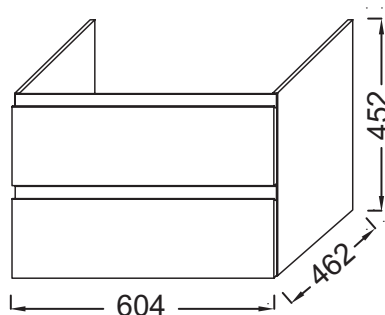

EB2052

Коллекция: MADELEINE

Отделки*:

J5 - Белый
глянцевый

J52 - Черный
глянцевый

Общие характеристики:

Преимущества для конечного пользователя

- Функциональность: несколько встроенных ящиков обеспечивают хорошую вместительность
- Лаконичный дизайн: встроенные ручки

Технические характеристики

- РАЗМЕРЫ (СМ): 60 x 46 x 45 см
- МАТЕРИАЛ: Лак
- РЕШЕНИЕ ХРАНЕНИЯ: Выдвижные ящики
- ФИКСАЦИЯ: Установщику понадобится набор крепежей для монтажа на стену
- ВЕС: 23 кг
- МЕСТО ДЛЯ ХРАНЕНИЯ: 2 выдвижных ящика с механизмом «плавное закрывание».
- РУЧКИ: Встроенная ручка в цвет мебели

Продукты для комплектации

- EXAF112-Z: Подвесная раковина-столешница

Технический чертеж

Спецификация продукта: Мебель для раковины-столешницы, 60 см, 2 ящика, встроенные ручки. EB2052. Коллекция: MADELEINE. РАЗМЕРЫ (СМ): 60 x 46 x 45 см. ВЕС: 23 кг. МАТЕРИАЛ: Лак. МЕСТО ДЛЯ ХРАНЕНИЯ: 2 выдвижных ящика с механизмом «плавное закрывание».. РЕШЕНИЕ ХРАНЕНИЯ: Выдвижные ящики. РУЧКИ: Встроенная ручка в цвет мебели. ФИКСАЦИЯ: Установщику понадобится набор крепежей для монтажа на стену.