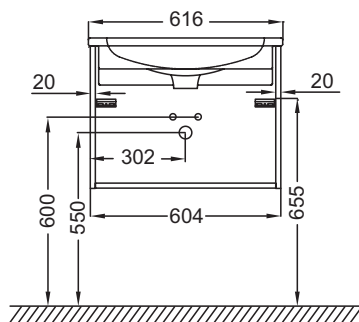

Технические характеристики

- РАЗМЕРЫ (СМ): 60 x 46 x 45 см
- МАТЕРИАЛ: Лак
- РЕШЕНИЕ ХРАНЕНИЯ: Выдвижные ящики
- ФИКСАЦИЯ: Установщику понадобится набор крепежей для монтажа на стену
- ВЕС: 23 кг
- МЕСТО ДЛЯ ХРАНЕНИЯ: 2 выдвижных ящика с механизмом «плавное закрывание».
- РУЧКИ: Встроенная ручка в цвет мебели

Продукты для комплектации

- EXAF112-Z: Подвесная раковина-столешница

Технический чертеж

Спецификация продукта: Мебель для раковины-столешницы, 60 см, 2 ящика, встроенные ручки. EB2052. Коллекция: MADELEINE. РАЗМЕРЫ (СМ): 60 x 46 x 45 см. ВЕС: 23 кг. МАТЕРИАЛ: Лак. МЕСТО ДЛЯ ХРАНЕНИЯ: 2 выдвижных ящика с механизмом «плавное закрывание».. РЕШЕНИЕ ХРАНЕНИЯ: Выдвижные ящики. РУЧКИ: Встроенная ручка в цвет мебели. ФИКСАЦИЯ: Установщику понадобится набор крепежей для монтажа на стену.