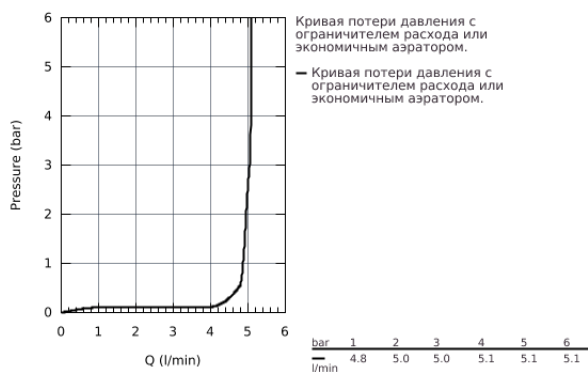

## 23 303 000 GRANDERA™ СМЕСИТЕЛЬ ОДНОРЫЧАЖНЫЙ ДЛЯ РАКОВИНЫ DN 15 M-SIZE

### ОПИСАНИЕ ПРОДУКТА

- монтаж на одно отверстие
- **GROHE SilkMove** керамический картридж **28 мм**
- ограничитель температуры
- **GROHE StarLight** хромированная поверхность
- **GROHE EcoJoy** Технология совершенного потока при уменьшенном расходе воды
- **GROHE FastFixation** быстрая монтажная система
- **GROHE AquaGuide** регулируемый аэратор 5,7 л/мин
- сливной гарнитур 1 1/4"
- гибкая подводка
- минимальное давление 1,0 бар