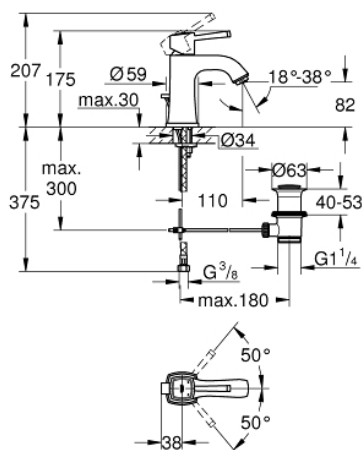

## 23 303 000 GRANDERA™ СМЕСИТЕЛЬ ОДНОРЫЧАЖНЫЙ ДЛЯ РАКОВИНЫ DN 15 M-SIZE

### ОПИСАНИЕ ПРОДУКТА

- монтаж на одно отверстие
- **GROHE SilkMove** керамический картридж **28 мм**
- ограничитель температуры
- **GROHE StarLight** хромированная поверхность
- **GROHE EcoJoy** Технология совершенного потока при уменьшенном расходе воды
- **GROHE FastFixation** быстрая монтажная система
- **GROHE AquaGuide** регулируемый аэратор 5,7 л/мин
- сливной гарнитур 1 1/4"
- гибкая подводка
- минимальное давление 1,0 бар