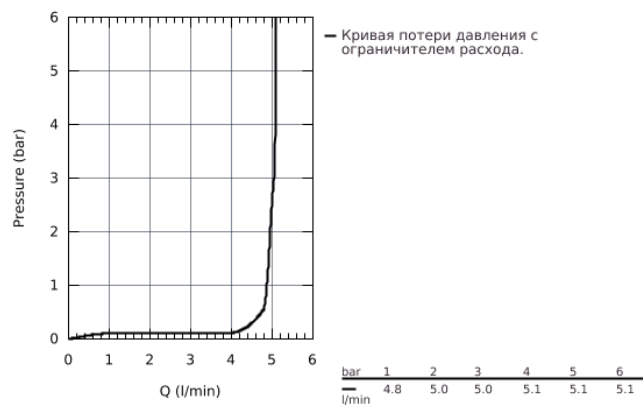

23 303 000 GRANDERA™ СМЕСИТЕЛЬ ОДНОРЫЧАЖНЫЙ ДЛЯ РАКОВИНЫ DN 15 M-SIZE