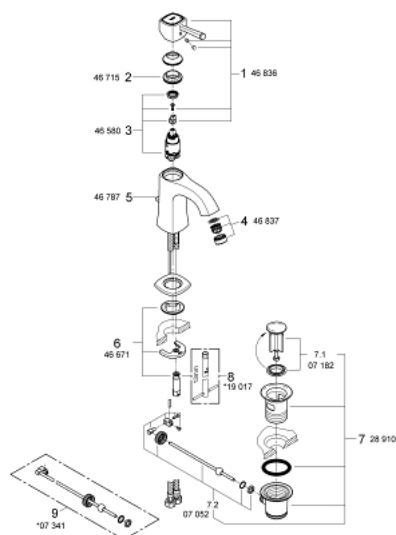

### ОПИСАНИЕ ПРОДУКТА

- монтаж на одно отверстие
- **GROHE SilkMove** керамический картридж **28 мм**
- ограничитель температуры
- **GROHE StarLight** хромированная поверхность
- **GROHE EcoJoy** Технология совершенного потока при уменьшенном расходе воды
- **GROHE FastFixation** быстрая монтажная система
- **GROHE AquaGuide** регулируемый аэратор 5,7 л/мин
- сливной гарнитур 1 1/4"
- гибкая подводка
- минимальное давление 1,0 бар

## 23 303 000 GRANDERA™ СМЕСИТЕЛЬ ОДНОРЫЧАЖНЫЙ ДЛЯ РАКОВИНЫ DN 15 M-SIZE

### ЗАПАСНЫЕ ЧАСТИ

- 1: Lever (Order-nr. 46836000)
- 2: Крепежное кольцо (Order-nr. 46715000)
- 3: Картридж керамический (Order-nr. 46580000)
- 4: Аэратор (Order-nr. 46837000)
- 5: Тяга (Order-nr. 46787000)
- 6: Обратное резьбовое соединение (Order-nr. 46671000)
- 7: Сливной гарнитур 1 1/4 (Order-nr. 28910000)
- 8: Монтажный ключ (Order-nr. 19017000)\*
- 9: шаровая тяга (Order-nr. 07341000)\*
- \* Optional accessories