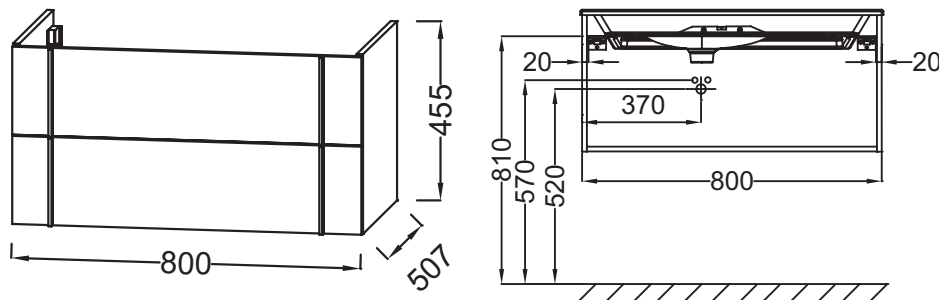

Технические характеристики

- **РАЗМЕРЫ (СМ)**: 80 x 50,80 x 45,20 см
- **МАТЕРИАЛ**: Лак или меламин
- **МЕСТО ДЛЯ ХРАНЕНИЯ**: 2 выдвижных ящика с механизмом «плавное закрывание»
- **ПРОДУКТ В КОМПЛЕКТЕ**: (смеситель, раковина и набор креплений заказываются отдельно)
- **ВНУТРЕННЯЯ ОТДЕЛКА**: Базальт
- **РЕКОМЕНДОВАННЫЙ СМЕСИТЕЛЬ**: Смесители Nouvelle Vague
- **ВЕС**: 31,5 кг
- **ТИП УСТАНОВКИ**: Подвесная
- **РЕШЕНИЕ ХРАНЕНИЯ**: Выдвижные ящики
- **УСТАНОВКА РАКОВИНЫ-СТОЛЕШНИЦЫ**: По центру
- **ФИКСАЦИЯ**: Установщику понадобится набор крепежей для монтажа на стену

Продукты для комплектации

- EXAR112-Z: Подвесная раковина-столешница 80 см

Технический чертёж

Спецификация продукта: Мебель 80 см для раковины-столешницы. ЕВ3030. Коллекция: NOUVELLE VAGUE. РАЗМЕРЫ (СМ): 80 x 50,80 x 45,20 см. ВЕС: 31,5 кг. МАТЕРИАЛ: Лак или меламин. ТИП УСТАНОВКИ: Подвесная. МЕСТО ДЛЯ ХРАНЕНИЯ: 2 выдвижных ящика с механизмом «плавное закрывание». РЕШЕНИЕ ХРАНЕНИЯ: Выдвижные ящики. ПРОДУКТ В КОМПЛЕКТЕ: (смеситель, раковина и набор креплений заказываются отдельно). УСТАНОВКА РАКОВИНЫ-СТОЛЕШНИЦЫ: По центру. ВНУТРЕННЯЯ ОТДЕЛКА: Базальт. ФИКСАЦИЯ: Установщику понадобится набор крепежей для монтажа на стену. РЕКОМЕНДОВАННЫЙ СМЕСИТЕЛЬ: Смесители Nouvelle Vague.