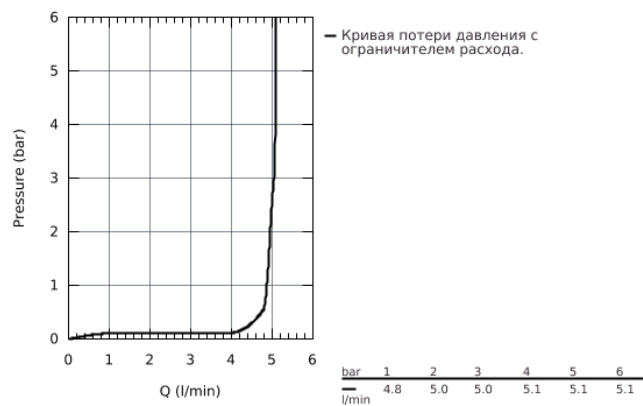

## 19 929 IG0 GRANDERA™ СМЕСИТЕЛЬ ДЛЯ РАКОВИНЫ НА ДВА ОТВЕРСТИЯ S-SIZE

### ОПИСАНИЕ ПРОДУКТА

- настенный монтаж
- комплект верхней монтажной части для
- 23 319 000
- без встраиваемого механизма
- **GROHE StarLight** хромированная поверхность
- **GROHE EcoJoy** Технология совершенного потока при уменьшенном расходе воды
- **GROHE AquaGuide** регулируемый аэратор 5,7 л/мин
- размер по осям 110 мм
- излив 177 мм
- минимальное давление 1,0 бар

## 19 929 IG0 GRANDERA™ СМЕСИТЕЛЬ ДЛЯ РАКОВИНЫ НА ДВА ОТВЕРСТИЯ S-SIZE

19 929 IG0 GRANDERA™ СМЕСИТЕЛЬ ДЛЯ РАКОВИНЫ НА ДВА ОТВЕРСТИЯ  
S-SIZE

**ЗАПАСНЫЕ ЧАСТИ**

1: Lever (Order-nr. 46833IG0)

2: Flow straightener (Order-nr. 46837G00)