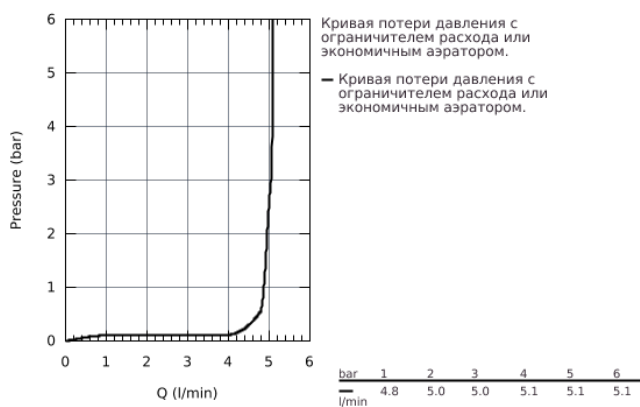

## 19 929 IG0 GRANDERA™ СМЕСИТЕЛЬ ДЛЯ РАКОВИНЫ НА ДВА ОТВЕРСТИЯ S-SIZE

### ОПИСАНИЕ ПРОДУКТА

- настенный монтаж
- комплект верхней монтажной части для
- 23 319 000
- без встраиваемого механизма
- **GROHE StarLight** хромированная поверхность
- **GROHE EcoJoy** Технология совершенного потока при уменьшенном расходе воды
- **GROHE AquaGuide** регулируемый аэратор 5,7 л/мин
- размер по осям 110 мм
- излив 177 мм
- минимальное давление 1,0 бар

## 19 929 IG0 GRANDERA™ СМЕСИТЕЛЬ ДЛЯ РАКОВИНЫ НА ДВА ОТВЕРСТИЯ S-SIZE

19 929 IG0 GRANDERA™ СМЕСИТЕЛЬ ДЛЯ РАКОВИНЫ НА ДВА ОТВЕРСТИЯ  
S-SIZE

**ЗАПАСНЫЕ ЧАСТИ**

1: Lever (Order-nr. 46833IG0)

2: Flow straightener (Order-nr. 46837G00)