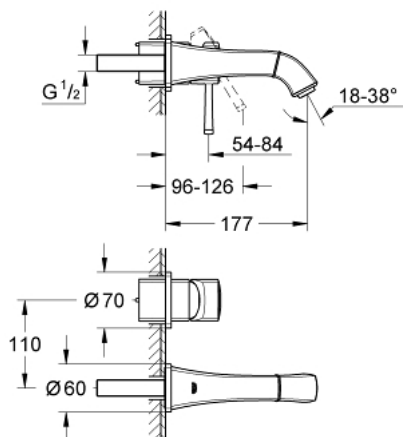

## 19 929 IG0 GRANDERA™ СМЕСИТЕЛЬ ДЛЯ РАКОВИНЫ НА ДВА ОТВЕРСТИЯ S-SIZE

### ОПИСАНИЕ ПРОДУКТА

- настенный монтаж
- комплект верхней монтажной части для
- 23 319 000
- без встраиваемого механизма
- **GROHE StarLight** хромированная поверхность
- **GROHE EcoJoy** Технология совершенного потока при уменьшенном расходе воды
- **GROHE AquaGuide** регулируемый аэратор 5,7 л/мин
- размер по осям 110 мм
- излив 177 мм
- минимальное давление 1,0 бар

## 19 929 IG0 GRANDERA™ СМЕСИТЕЛЬ ДЛЯ РАКОВИНЫ НА ДВА ОТВЕРСТИЯ S-SIZE

19 929 IG0 GRANDERA™ СМЕСИТЕЛЬ ДЛЯ РАКОВИНЫ НА ДВА ОТВЕРСТИЯ  
S-SIZE

**ЗАПАСНЫЕ ЧАСТИ**

1: Lever (Order-nr. 46833IG0)

2: Flow straightener (Order-nr. 46837G00)