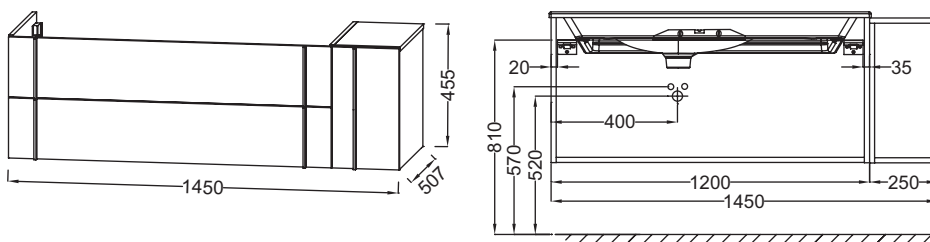

Технические характеристики

- **РАЗМЕРЫ (СМ)**: 145 x 50,80 x 45,20 см
- **МАТЕРИАЛ**: Лак или меламин
- **МЕСТО ДЛЯ ХРАНЕНИЯ**: 2 выдвижных ящика с механизмом «плавное закрывание», 1 боковой ящик со столешницей
- **ТИП УСТАНОВКИ**: Подвесная
- **ПРОДУКТ В КОМПЛЕКТЕ**: (смеситель, раковина и набор креплений заказываются отдельно)
- **РЕШЕНИЕ ХРАНЕНИЯ**: Выдвижные ящики
- **ВНУТРЕННЯЯ ОТДЕЛКА**: Базальт
- **УСТАНОВКА РАКОВИНЫ-СТОЛЕШНИЦЫ**: Раковина слева
- **РЕКОМЕНДОВАННЫЙ СМЕСИТЕЛЬ**: Смесители Nouvelle Vague
- **ФИКСАЦИЯ**: Установщику понадобится набор крепежей для монтажа на стену

Продукты для комплектации

- ЕХАР112-Z: Подвесная раковина-столешница 120 см

Технический чертёж

Спецификация продукта: Мебель 145 см для раковины-столешницы 120 см. ЕВ3038. Коллекция: NOUVELLE VAGUE. РАЗМЕРЫ (СМ): 145 x 50,80 x 45,20 см. ВЕС: 50 кг. МАТЕРИАЛ: Лак или меламин. ТИП УСТАНОВКИ: Подвесная. МЕСТО ДЛЯ ХРАНЕНИЯ: 2 выдвижных ящика с механизмом «плавное закрывание», 1 боковой ящик со столешницей. РЕШЕНИЕ ХРАНЕНИЯ: Выдвижные ящики. ПРОДУКТ В КОМПЛЕКТЕ: (смеситель, раковина и набор креплений заказываются отдельно). УСТАНОВКА РАКОВИНЫ-СТОЛЕШНИЦЫ: Раковина слева. ВНУТРЕННЯЯ ОТДЕЛКА: Базальт. ФИКСАЦИЯ: Установщику понадобится набор крепежей для монтажа на стену. РЕКОМЕНДОВАННЫЙ СМЕСИТЕЛЬ: Смесители Nouvelle Vague.