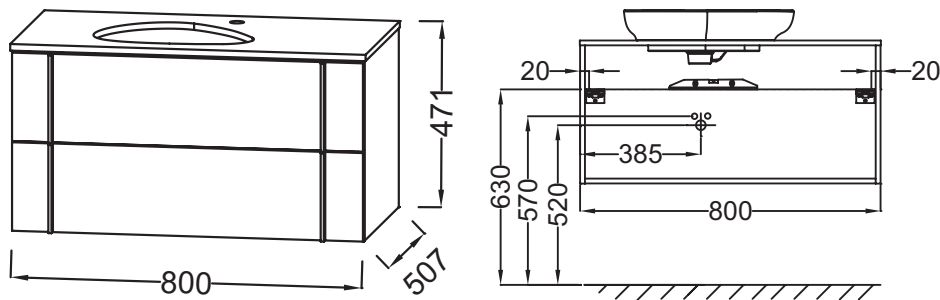

### Технические характеристики

- **РАЗМЕРЫ (СМ)**: 80 x 51,20 x 46,80 см
- **МАТЕРИАЛ**: Лак или меламин
- **ТИП УСТАНОВКИ**: Подвесная
- **МЕСТО ДЛЯ ХРАНЕНИЯ**: 2 выдвижных ящика с механизмом «плавное закрытие»
- **РЕШЕНИЕ ХРАНЕНИЯ**: Выдвижные ящики
- **ПРОДУКТ В КОМПЛЕКТЕ**: (смеситель, раковина и набор креплений заказываются отдельно)
- **УСТАНОВКА РАКОВИНЫ-СТОЛЕШНИЦЫ**: Раковина слева
- **ВНУТРЕННЯЯ ОТДЕЛКА**: Базальт
- **ФИКСАЦИЯ**: Установщику понадобится набор крепежей для монтажа на стену
- **РЕКОМЕНДОВАННЫЙ СМЕСИТЕЛЬ**: Смесители Nouvelle Vague
- **ВЕС**: 34,7 кг

### Технический чертёж

Спецификация продукта: Тумба 80 см для раковины-чаши. ЕВ3039. Коллекция: NOUVELLE VAGUE. РАЗМЕРЫ (СМ): 80 x 51,20 x 46,80 см. ВЕС: 34,7 кг. МАТЕРИАЛ: Лак или меламин. ТИП УСТАНОВКИ: Подвесная. МЕСТО ДЛЯ ХРАНЕНИЯ: 2 выдвижных ящика с механизмом «плавное закрытие». РЕШЕНИЕ ХРАНЕНИЯ: Выдвижные ящики. ПРОДУКТ В КОМПЛЕКТЕ: (смеситель, раковина и набор креплений заказываются отдельно). УСТАНОВКА РАКОВИНЫ-СТОЛЕШНИЦЫ: Раковина слева. ВНУТРЕННЯЯ ОТДЕЛКА: Базальт. ФИКСАЦИЯ: Установщику понадобится набор крепежей для монтажа на стену. РЕКОМЕНДОВАННЫЙ СМЕСИТЕЛЬ: Смесители Nouvelle Vague.