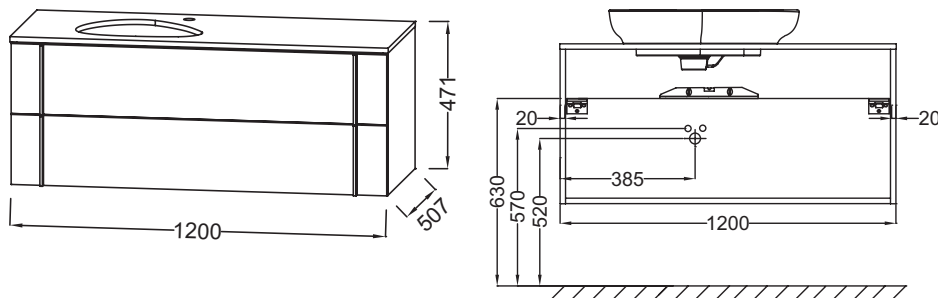

### Технические характеристики

- **РАЗМЕРЫ (СМ)**: 120 x 51,20 x 46,80 см
- **МАТЕРИАЛ**: Лак или меламин
- **МЕСТО ДЛЯ ХРАНЕНИЯ**: 2 выдвижных ящика с механизмом «плавное закрытие»
- **ТИП УСТАНОВКИ**: Подвесная
- **ПРОДУКТ В КОМПЛЕКТЕ**: (смеситель, раковина и набор креплений заказываются отдельно)
- **РЕШЕНИЕ ХРАНЕНИЯ**: Выдвижные ящики
- **ВНУТРЕННЯЯ ОТДЕЛКА**: Базальт
- **УСТАНОВКА РАКОВИНЫ-СТОЛЕШНИЦЫ**: Раковина слева
- **РЕКОМЕНДОВАННЫЙ СМЕСИТЕЛЬ**: Смесители Nouvelle Vague
- **ФИКСАЦИЯ**: Установщику понадобится набор крепежей для монтажа на стену

### Технический чертёж

Спецификация продукта: Тумба 120 см для раковины-чаши. ЕВ3041. Коллекция: NOUVELLE VAGUE. РАЗМЕРЫ (СМ): 120 x 51,20 x 46,80 см. ВЕС: 45,4 кг. МАТЕРИАЛ: Лак или меламин. ТИП УСТАНОВКИ: Подвесная. МЕСТО ДЛЯ ХРАНЕНИЯ: 2 выдвижных ящика с механизмом «плавное закрытие». РЕШЕНИЕ ХРАНЕНИЯ: Выдвижные ящики. ПРОДУКТ В КОМПЛЕКТЕ: (смеситель, раковина и набор креплений заказываются отдельно); УСТАНОВКА РАКОВИНЫ-СТОЛЕШНИЦЫ: Раковина слева. ВНУТРЕННЯЯ ОТДЕЛКА: Базальт. ФИКСАЦИЯ: Установщику понадобится набор крепежей для монтажа на стену. РЕКОМЕНДОВАННЫЙ СМЕСИТЕЛЬ: Смесители Nouvelle Vague.