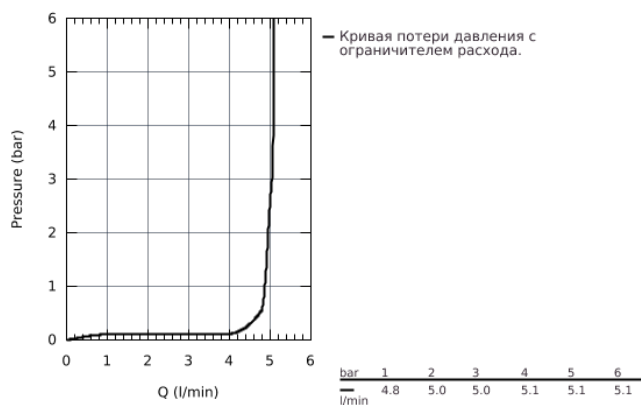

20 417 IG0 GRANDERA™ СМЕСИТЕЛЬ ДЛЯ РАКОВИНЫ НА ТРИ ОТВЕРСТИЯ, DN 15 S-SIZE

ОПИСАНИЕ ПРОДУКТА

- керамические вентили, для горячей и холодной воды, 1/2" - 90°
- **GROHE StarLight** хромированная поверхность
- **GROHE EcoJoy** Технология совершенного потока при уменьшенном расходе воды
- **GROHE AquaGuide** регулируемый аэратор 5,7 л/мин
- сливной гарнитур 1 1/4"
- усиленная гибкая подводка между центральным корпусом и боковыми вентилями
- минимальное давление 1,0 бар

20 417 IG0 GRANDERA™ СМЕСИТЕЛЬ ДЛЯ РАКОВИНЫ НА ТРИ
ОТВЕРСТИЯ, DN 15
S-SIZE

20 417 IG0 GRANDERA™ СМЕСИТЕЛЬ ДЛЯ РАКОВИНЫ НА ТРИ ОТВЕРСТИЯ, DN 15 S-SIZE

ЗАПАСНЫЕ ЧАСТИ

- 1: Grandera handle red (Order-nr. 48198IG0)
- 2: Grandera handle blue (Order-nr. 48199IG0)
- 3: Керам.вент.1/2 Carbodur, стопор справа, (Order-nr. 45882000)
- 4: Керам.вент.1/2 Carbodur, стопор слева, п (Order-nr. 45883000)
- 5: Lift rod (Order-nr. 48200000)
- 6: Flow straightener (Order-nr. 46837G00)
- 7: Крепежная скоба (Order-nr. 6554100M)
- 8: Сливной гарнитур 1 1/4 (Order-nr. 28910000)
- 9: Накладная гайка (Order-nr. 1290100M)
- 10: Гибкий шланг высокого давления (Order-nr. 45704000)
- 11: шаровая тяга (Order-nr. 07341000)*