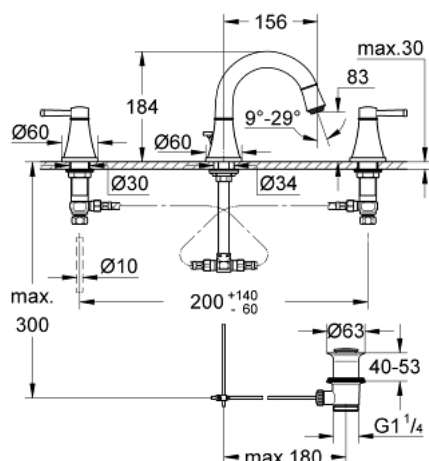

20 417 IG0 GRANDERA™ СМЕСИТЕЛЬ ДЛЯ РАКОВИНЫ НА ТРИ ОТВЕРСТИЯ, DN 15 S-SIZE

ОПИСАНИЕ ПРОДУКТА

- керамические вентили, для горячей и холодной воды, 1/2" - 90°
- **GROHE StarLight** хромированная поверхность
- **GROHE EcoJoy** Технология совершенного потока при уменьшенном расходе воды
- **GROHE AquaGuide** регулируемый аэратор 5,7 л/мин
- сливной гарнитур 1 1/4"
- усиленная гибкая подводка между центральным корпусом и боковыми вентилями
- минимальное давление 1,0 бар

20 417 IG0 GRANDERA™ СМЕСИТЕЛЬ ДЛЯ РАКОВИНЫ НА ТРИ
ОТВЕРСТИЯ, DN 15
S-SIZE

20 417 IG0 GRANDERA™ СМЕСИТЕЛЬ ДЛЯ РАКОВИНЫ НА ТРИ ОТВЕРСТИЯ, DN 15 S-SIZE

ЗАПАСНЫЕ ЧАСТИ

- 1: Grandera handle red (Order-nr. 48198IG0)
- 2: Grandera handle blue (Order-nr. 48199IG0)
- 3: Керам.вент.1/2 Carbodur, стопор справа, (Order-nr. 45882000)
- 4: Керам.вент.1/2 Carbodur, стопор слева, п (Order-nr. 45883000)
- 5: Lift rod (Order-nr. 48200000)
- 6: Flow straightener (Order-nr. 46837G00)
- 7: Крепежная скоба (Order-nr. 6554100M)
- 8: Сливной гарнитур 1 1/4 (Order-nr. 28910000)
- 9: Накладная гайка (Order-nr. 1290100M)
- 10: Гибкий шланг высокого давления (Order-nr. 45704000)
- 11: шаровая тяга (Order-nr. 07341000)*