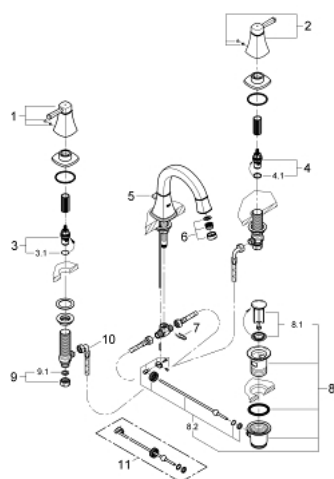

20 417 IG0 GRANDERA™ СМЕСИТЕЛЬ ДЛЯ РАКОВИНЫ НА ТРИ ОТВЕРСТИЯ, DN 15 S-SIZE

ОПИСАНИЕ ПРОДУКТА

- керамические вентили, для горячей и холодной воды, 1/2" - 90°
- **GROHE StarLight** хромированная поверхность
- **GROHE EcoJoy** Технология совершенного потока при уменьшенном расходе воды
- **GROHE AquaGuide** регулируемый аэратор 5,7 л/мин
- сливной гарнитур 1 1/4"
- усиленная гибкая подводка между центральным корпусом и боковыми вентилями
- минимальное давление 1,0 бар

20 417 IG0 GRANDERA™ СМЕСИТЕЛЬ ДЛЯ РАКОВИНЫ НА ТРИ
ОТВЕРСТИЯ, DN 15
S-SIZE

20 417 IG0 GRANDERA™ СМЕСИТЕЛЬ ДЛЯ РАКОВИНЫ НА ТРИ ОТВЕРСТИЯ, DN 15 S-SIZE

ЗАПАСНЫЕ ЧАСТИ

- 1: Grandera handle red (Order-nr. 48198IG0)
- 2: Grandera handle blue (Order-nr. 48199IG0)
- 3: Керам.вент.1/2 Carbodur, стопор справа, (Order-nr. 45882000)
- 4: Керам.вент.1/2 Carbodur, стопор слева, п (Order-nr. 45883000)
- 5: Lift rod (Order-nr. 48200000)
- 6: Flow straightener (Order-nr. 46837G00)
- 7: Крепежная скоба (Order-nr. 6554100M)
- 8: Сливной гарнитур 1 1/4 (Order-nr. 28910000)
- 9: Накладная гайка (Order-nr. 1290100M)
- 10: Гибкий шланг высокого давления (Order-nr. 45704000)
- 11: шаровая тяга (Order-nr. 07341000)*