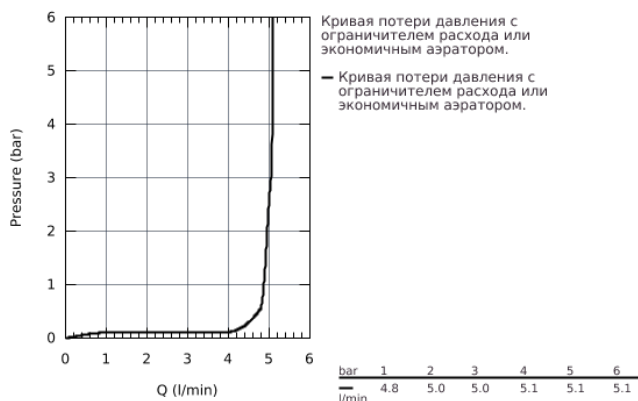

20 417 IG0 GRANDERA™ СМЕСИТЕЛЬ ДЛЯ РАКОВИНЫ НА ТРИ ОТВЕРСТИЯ, DN 15 S-SIZE

ОПИСАНИЕ ПРОДУКТА

- керамические вентили, для горячей и холодной воды, 1/2" - 90°
- **GROHE StarLight** хромированная поверхность
- **GROHE EcoJoy** Технология совершенного потока при уменьшенном расходе воды
- **GROHE AquaGuide** регулируемый аэратор 5,7 л/мин
- сливной гарнитур 1 1/4"
- усиленная гибкая подводка между центральным корпусом и боковыми вентилями
- минимальное давление 1,0 бар

20 417 IG0 GRANDERA™ СМЕСИТЕЛЬ ДЛЯ РАКОВИНЫ НА ТРИ
ОТВЕРСТИЯ, DN 15
S-SIZE

20 417 IG0 GRANDERA™ СМЕСИТЕЛЬ ДЛЯ РАКОВИНЫ НА ТРИ ОТВЕРСТИЯ, DN 15 S-SIZE

ЗАПАСНЫЕ ЧАСТИ

- 1: Grandera handle red (Order-nr. 48198IG0)
- 2: Grandera handle blue (Order-nr. 48199IG0)
- 3: Керам.вент.1/2 Carbodur, стопор справа, (Order-nr. 45882000)
- 4: Керам.вент.1/2 Carbodur, стопор слева, п (Order-nr. 45883000)
- 5: Lift rod (Order-nr. 48200000)
- 6: Flow straightener (Order-nr. 46837G00)
- 7: Крепежная скоба (Order-nr. 6554100M)
- 8: Сливной гарнитур 1 1/4 (Order-nr. 28910000)
- 9: Накладная гайка (Order-nr. 1290100M)
- 10: Гибкий шланг высокого давления (Order-nr. 45704000)
- 11: шаровая тяга (Order-nr. 07341000)*