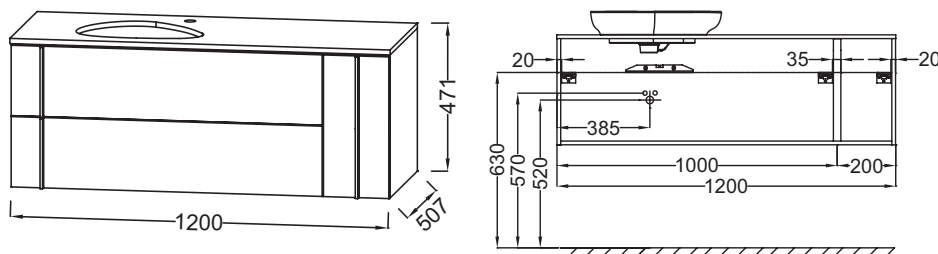

Технические характеристики

- **РАЗМЕРЫ (СМ)**: 120 x 51,20 x 46,80 см
- **МАТЕРИАЛ**: Лак или меламин
- **МЕСТО ДЛЯ ХРАНЕНИЯ**: 2 выдвижных ящика с механизмом «плавное закрывание» и 1 боковой
- **ПРОДУКТ В КОМПЛЕКТЕ**: (смеситель, раковина и набор креплений заказываются отдельно)
- **ВНУТРЕННЯЯ ОТДЕЛКА**: Базальт
- **РЕКОМЕНДОВАННЫЙ СМЕСИТЕЛЬ**: Смесители Nouvelle Vague
- **ВЕС**: 53,2 кг
- **ТИП УСТАНОВКИ**: Подвесная
- **РЕШЕНИЕ ХРАНЕНИЯ**: Выдвижные ящики
- **УСТАНОВКА РАКОВИНЫ-СТОЛЕШНИЦЫ**: Раковина слева
- **ФИКСАЦИЯ**: Установщику понадобится набор крепежей для монтажа на стену

Продукты для комплектации

- EV1102: Раковина-чаша

Технический чертеж

Спецификация продукта: Тумба 120 см для раковины-чашы. ЕВ3042. Коллекция: NOUVELLE VAGUE. РАЗМЕРЫ (СМ): 120 x 51,20 x 46,80 см. ВЕС: 53,2 кг. МАТЕРИАЛ: Лак или меламин. ТИП УСТАНОВКИ: Подвесная. МЕСТО ДЛЯ ХРАНЕНИЯ: 2 выдвижных ящика с механизмом «плавное закрывание» и 1 боковой. РЕШЕНИЕ ХРАНЕНИЯ: Выдвижные ящики. ПРОДУКТ В КОМПЛЕКТЕ: (смеситель, раковина и набор креплений заказываются отдельно). УСТАНОВКА РАКОВИНЫ-СТОЛЕШНИЦЫ: Раковина слева. ВНУТРЕННЯЯ ОТДЕЛКА: Базальт. ФИКСАЦИЯ: Установщику понадобится набор крепежей для монтажа на стену. РЕКОМЕНДОВАННЫЙ СМЕСИТЕЛЬ: Смесители Nouvelle Vague.