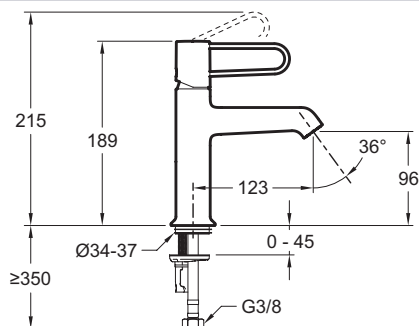

### Преимущества при монтаже

- Установка 35°: продукт оснащен запатентованной системой установки 5/35° для быстрой и простой установки

### Технические характеристики

- ВЕС: 1 кг
- ТИП: Однорычажный
- ВЫСОТА ПОД ИЗЛИВОМ: 189
- ПОДКЛЮЧЕНИЕ: С гибкой подводкой
- ТИП УСТАНОВКИ: 1 отверстие
- РАСХОД ВОДЫ: 5 л/мин
- РАССТОЯНИЕ МЕЖДУ ЦЕНТРОМ ИЗЛИВА И ЦЕНТРАЛЬНОЙ ОСЬЮ КОРПУСА: 123
- МЕХАНИЗМ: Керамический дисковый картридж

### Технический чертёж

Спецификация продукта: Однорычажный смеситель для раковины без донного клапана. E21029-00. Коллекция: ODEON RIVE GAUCHE. ВЕС: 1 кг. ТИП УСТАНОВКИ: 1 отверстие. ТИП: Однорычажный. РАСХОД ВОДЫ: 5 л/мин. ВЫСОТА ПОД ИЗЛИВОМ: 189. РАССТОЯНИЕ МЕЖДУ ЦЕНТРОМ ИЗЛИВА И ЦЕНТРАЛЬНОЙ ОСЬЮ КОРПУСА: 123. ПОДКЛЮЧЕНИЕ: С гибкой подводкой. МЕХАНИЗМ: Керамический дисковый картридж.