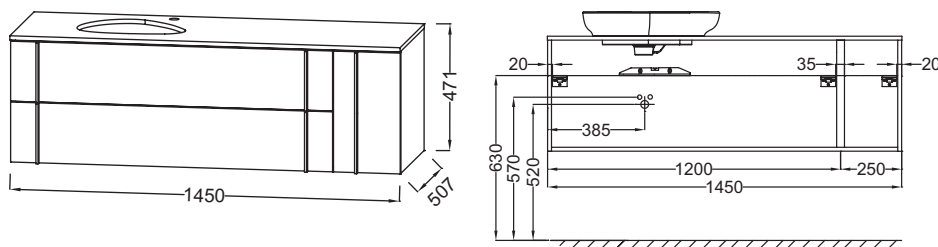

### Технические характеристики

- **РАЗМЕРЫ (СМ)**: 145 x 51,20 x 46,80 см
- **МАТЕРИАЛ**: Лак или меламин
- **МЕСТО ДЛЯ ХРАНЕНИЯ**: 2 выдвижных ящика с механизмом «плавное закрытие» и 1 дверца
- **ПРОДУКТ В КОМПЛЕКТЕ**: (смеситель, раковина и набор креплений заказываются отдельно)
- **ВНУТРЕННЯЯ ОТДЕЛКА**: Базальт
- **РЕКОМЕНДОВАННЫЙ СМЕСИТЕЛЬ**: Смесители Nouvelle Vague
- **ВЕС**: 56,9 кг
- **ТИП УСТАНОВКИ**: Подвесная
- **РЕШЕНИЕ ХРАНЕНИЯ**: Выдвижные ящики
- **УСТАНОВКА РАКОВИНЫ-СТОЛЕШНИЦЫ**: Раковина слева
- **ФИКСАЦИЯ**: Установщику понадобится набор крепежей для монтажа на стену

### Технический чертёж

Спецификация продукта: Тумба 145 см для раковины-чашы. ЕВ3044. Коллекция: NOUVELLE VAGUE. РАЗМЕРЫ (СМ): 145 x 51,20 x 46,80 см. ВЕС: 56,9 кг. МАТЕРИАЛ: Лак или меламин. ТИП УСТАНОВКИ: Подвесная. МЕСТО ДЛЯ ХРАНЕНИЯ: 2 выдвижных ящика с механизмом «плавное закрытие» и 1 дверца. РЕШЕНИЕ ХРАНЕНИЯ: Выдвижные ящики. ПРОДУКТ В КОМПЛЕКТЕ: (смеситель, раковина и набор креплений заказываются отдельно). УСТАНОВКА РАКОВИНЫ-СТОЛЕШНИЦЫ: Раковина слева. ВНУТРЕННЯЯ ОТДЕЛКА: Базальт. ФИКСАЦИЯ: Установщику понадобится набор крепежей для монтажа на стену. РЕКОМЕНДОВАННЫЙ СМЕСИТЕЛЬ: Смесители Nouvelle Vague.