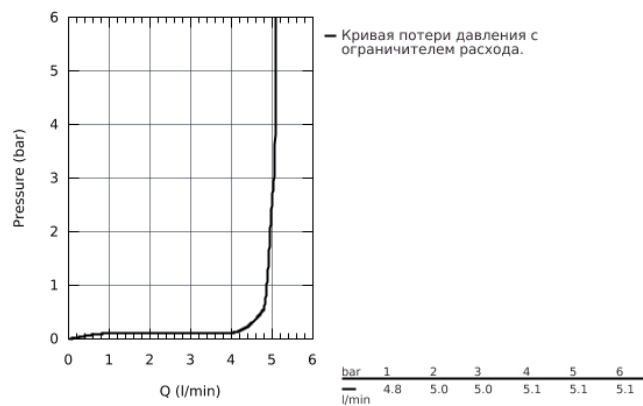

23 033 000 ALLURE BRILLIANT СМЕСИТЕЛЬ ОДНОРЫЧАЖНЫЙ ДЛЯ РАКОВИНЫ DN 15 M-SIZE