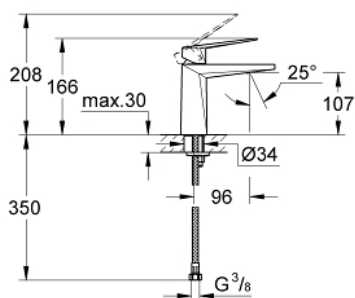

23 033 000 ALLURE BRILLIANT СМЕСИТЕЛЬ ОДНОРЫЧАЖНЫЙ ДЛЯ РАКОВИНЫ DN 15 M-SIZE

ОПИСАНИЕ ПРОДУКТА

- монтаж на одно отверстие
- **GROHE SilkMove** керамический картридж **28 мм**
- ограничитель температуры
- **GROHE StarLight** хромированная поверхность
- **GROHE EcoJoy** 5.0 л/мин
- **GROHE FastFixation** быстрая монтажная система
- излив со встроенным аэратором
- гладкий корпус
- гибкая подводка
- минимальное давление 1,0 бар

23 033 000 ALLURE BRILLIANT СМЕСИТЕЛЬ ОДНОРЫЧАЖНЫЙ ДЛЯ РАКОВИНЫ DN 15 M-SIZE

23 033 000 ALLURE BRILLIANT СМЕСИТЕЛЬ ОДНОРЫЧАЖНЫЙ ДЛЯ РАКОВИНЫ DN 15 M-SIZE

ЗАПАСНЫЕ ЧАСТИ

- 1: Рычаг (Order-nr. 46793000)
- 2: Картридж керамический (Order-nr. 46580000)
- 3: Крепежное кольцо (Order-nr. 46715000)
- 4: Аэратор (Order-nr. 46794000)
- 5: Резьбовое соединение (Order-nr. 46249000)
- 6: Монтажный ключ (Order-nr. 19017000)*