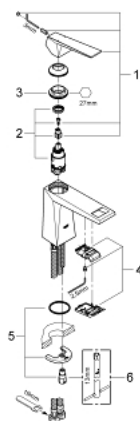

23 033 000 ALLURE BRILLIANT СМЕСИТЕЛЬ ОДНОРЫЧАЖНЫЙ ДЛЯ РАКОВИНЫ DN 15 M-SIZE

ОПИСАНИЕ ПРОДУКТА

- монтаж на одно отверстие
- **GROHE SilkMove** керамический картридж **28 мм**
- ограничитель температуры
- **GROHE StarLight** хромированная поверхность
- **GROHE EcoJoy** 5.0 л/мин
- **GROHE FastFixation** быстрая монтажная система
- излив со встроенным аэратором
- гладкий корпус
- гибкая подводка
- минимальное давление 1,0 бар

23 033 000 ALLURE BRILLIANT СМЕСИТЕЛЬ ОДНОРЫЧАЖНЫЙ ДЛЯ РАКОВИНЫ DN 15 M-SIZE

23 033 000 ALLURE BRILLIANT СМЕСИТЕЛЬ ОДНОРЫЧАЖНЫЙ ДЛЯ РАКОВИНЫ DN 15 M-SIZE

ЗАПАСНЫЕ ЧАСТИ

- 1: Рычаг (Order-nr. 46793000)
- 2: Картридж керамический (Order-nr. 46580000)
- 3: Крепежное кольцо (Order-nr. 46715000)
- 4: Аэратор (Order-nr. 46794000)
- 5: Резьбовое соединение (Order-nr. 46249000)
- 6: Монтажный ключ (Order-nr. 19017000)*