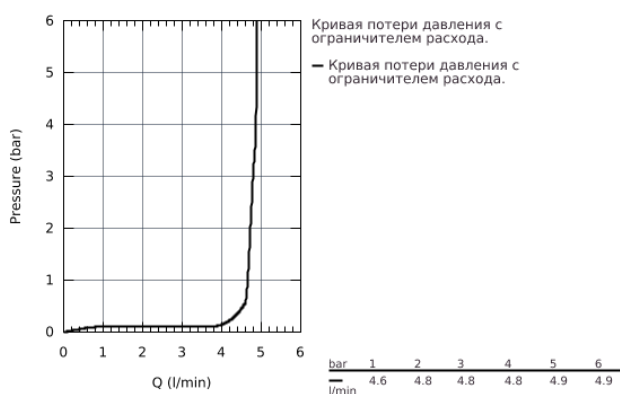

23 033 000 ALLURE BRILLIANT СМЕСИТЕЛЬ ОДНОРЫЧАЖНЫЙ ДЛЯ РАКОВИНЫ DN 15 M-SIZE

ОПИСАНИЕ ПРОДУКТА

- монтаж на одно отверстие
- **GROHE SilkMove** керамический картридж **28 мм**
- ограничитель температуры
- **GROHE StarLight** хромированная поверхность
- **GROHE EcoJoy** 5.0 л/мин
- **GROHE FastFixation** быстрая монтажная система
- излив со встроенным аэратором
- гладкий корпус
- гибкая подводка
- минимальное давление 1,0 бар