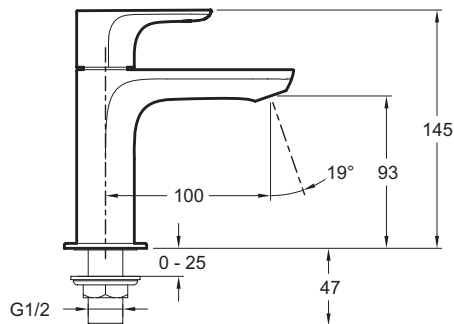

E72288

Коллекция: ALEO

Отделки*:

CP - Хром

Общие характеристики:

Преимущества для конечного пользователя

- Высота под аэратором: 93 мм
- Встроенный аэратор с антиизвестковым покрытием

Технические характеристики

- ВЕС: 1 кг
- РАСХОД ВОДЫ: 5 л/мин
- РАССТОЯНИЕ МЕЖДУ ЦЕНТРОМ ИЗЛИВА И ЦЕНТРАЛЬНОЙ ОСЬЮ КОРПУСА: 100 мм
- СЛИВ: Без донного клапана
- УСТАНОВКА: 1 отверстие
- Только холодная вода
- ТИП: Кран холодной воды
- ВЫСОТА ПОД ИЗЛИВОМ: 145 мм
- МЕХАНИЗМ: Кран-букса с керамическим диском на 1/4 оборота
- ОДНОРЫЧАЖНЫЙ СМЕСИТЕЛЬ: 0
- ГАРАНТИЯ НА ОТДЕЛКУ: 10 лет

Технический чертеж

Спецификация продукта: Кран холодной воды для раковины. E72288. Коллекция: ALEO. ВЕС: 1 кг. ТИП: Кран холодной воды. РАСХОД ВОДЫ: 5 л/мин. ВЫСОТА ПОД ИЗЛИВОМ: 145 мм. РАССТОЯНИЕ МЕЖДУ ЦЕНТРОМ ИЗЛИВА И ЦЕНТРАЛЬНОЙ ОСЬЮ КОРПУСА: 100 мм. МЕХАНИЗМ: Кран-букса с керамическим диском на 1/4 оборота. СЛИВ: Без донного клапана. ОДНОРЫЧАЖНЫЙ СМЕСИТЕЛЬ: 0. УСТАНОВКА: 1 отверстие. ГАРАНТИЯ НА ОТДЕЛКУ: 10 лет. Только холодная вода.