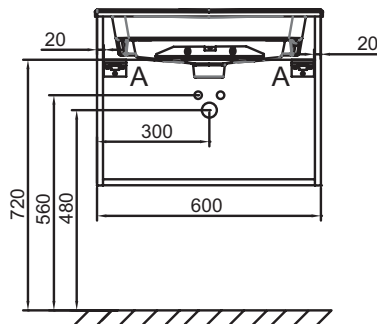

Технические характеристики

- РАЗМЕРЫ (СМ): 60 x 50,80 x 45,20 см
- МАТЕРИАЛ: Лак или меламин
- ВЕС: 18,3 кг
- ТИП УСТАНОВКИ: Подвесная

Продукты для комплектации

- EB2562: Раковина-столешница из матового стекла 81 см
- EXBA112-Z: Раковина-столешница 60 см под мебель

Технический чертеж

Спецификация продукта: Мебель под раковину-столешницу 60 см, 1 высокий ящик. EB2510-R6. Коллекция: ODEON RIVE GAUCHE. РАЗМЕРЫ (СМ): 60 x 50,80 x 45,20 см. ВЕС: 18,3 кг. МАТЕРИАЛ: Лак или меламин. ТИП УСТАНОВКИ: Подвесная.