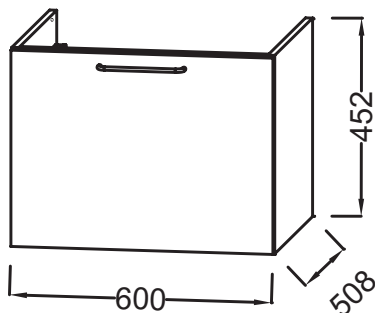

Технические характеристики

- РАЗМЕРЫ (СМ): 60 x 50,80 x 45,20 см
- МАТЕРИАЛ: Лак или меламин
- ВЕС: 18,3 кг
- ТИП УСТАНОВКИ: Подвесная

Продукты для комплектации

- EB2562: Раковина-столешница из матового стекла 81 см
- EXBA112-Z: Раковина-столешница 60 см под мебель

Технический чертеж

Спецификация продукта: Мебель под раковину-столешницу 60 см, 1 высокий ящик. EB2510-R6. Коллекция: ODEON RIVE GAUCHE. РАЗМЕРЫ (СМ): 60 x 50,80 x 45,20 см. ВЕС: 18,3 кг. МАТЕРИАЛ: Лак или меламин. ТИП УСТАНОВКИ: Подвесная.