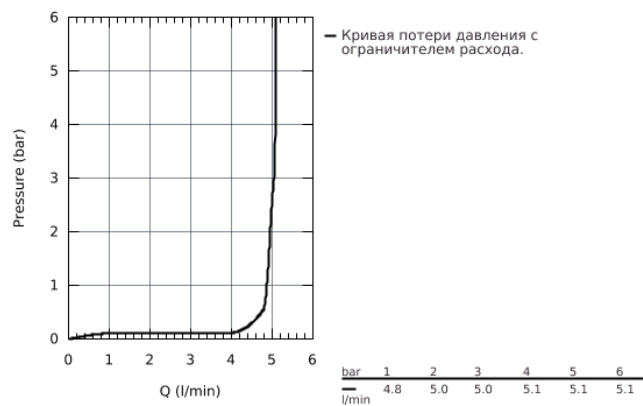

23 114 AL0 ALLURE BRILLIANT СМЕСИТЕЛЬ ОДНОРЫЧАЖНЫЙ ДЛЯ РАКОВИНЫ DN 15 XL-SIZE