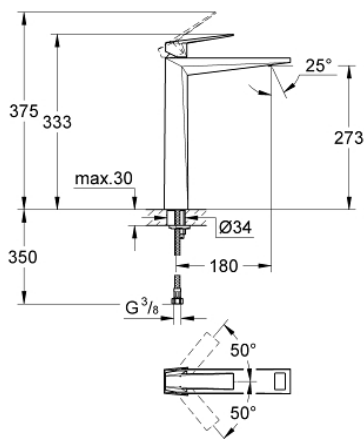

23 114 AL0 ALLURE BRILLIANT СМЕСИТЕЛЬ ОДНОРЫЧАЖНЫЙ ДЛЯ РАКОВИНЫ DN 15 XL-SIZE

ОПИСАНИЕ ПРОДУКТА

- монтаж на одно отверстие
- для свободностоящих раковин
- GROHE SilkMove керамический картридж 28 мм
- ограничитель температуры
- GROHE StarLight хромированная поверхность
- GROHE FastFixation быстрая монтажная система
- GROHE EcoJoy 5.0 л/мин
- излив со встроенным аэратором
- гладкий корпус
- гибкая подводка
- минимальное давление 1,0 бар

23 114 AL0 ALLURE BRILLIANT СМЕСИТЕЛЬ ОДНОРЫЧАЖНЫЙ ДЛЯ РАКОВИНЫ DN 15 XL-SIZE

23 114 AL0 ALLURE BRILLIANT СМЕСИТЕЛЬ ОДНОРЫЧАЖНЫЙ ДЛЯ РАКОВИНЫ DN 15 XL-SIZE

ЗАПАСНЫЕ ЧАСТИ

- 1: lever (Order-nr. 46793AL0)
- 2: Картридж керамический (Order-nr. 46580000)
- 3: Крепежное кольцо (Order-nr. 46715000)
- 4: race (Order-nr. 46794AL0)
- 5: Резьбовое соединение (Order-nr. 46249000)
- 6: Монтажный ключ (Order-nr. 19017000)*