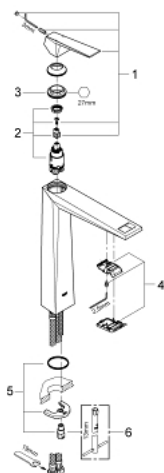

23 114 AL0 ALLURE BRILLIANT СМЕСИТЕЛЬ ОДНОРЫЧАЖНЫЙ ДЛЯ РАКОВИНЫ DN 15 XL-SIZE

ОПИСАНИЕ ПРОДУКТА

- монтаж на одно отверстие
- для свободностоящих раковин
- GROHE SilkMove керамический картридж 28 мм
- ограничитель температуры
- GROHE StarLight хромированная поверхность
- GROHE FastFixation быстрая монтажная система
- GROHE EcoJoy 5.0 л/мин
- излив со встроенным аэратором
- гладкий корпус
- гибкая подводка
- минимальное давление 1,0 бар

23 114 AL0 ALLURE BRILLIANT СМЕСИТЕЛЬ ОДНОРЫЧАЖНЫЙ ДЛЯ РАКОВИНЫ DN 15 XL-SIZE

23 114 AL0 ALLURE BRILLIANT СМЕСИТЕЛЬ ОДНОРЫЧАЖНЫЙ ДЛЯ РАКОВИНЫ DN 15 XL-SIZE

ЗАПАСНЫЕ ЧАСТИ

- 1: lever (Order-nr. 46793AL0)
- 2: Картридж керамический (Order-nr. 46580000)
- 3: Крепежное кольцо (Order-nr. 46715000)
- 4: race (Order-nr. 46794AL0)
- 5: Резьбовое соединение (Order-nr. 46249000)
- 6: Монтажный ключ (Order-nr. 19017000)*