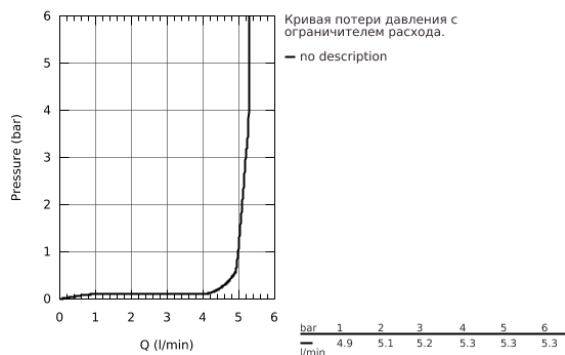

23 114 AL0 ALLURE BRILLIANT СМЕСИТЕЛЬ ОДНОРЫЧАЖНЫЙ ДЛЯ РАКОВИНЫ DN 15 XL-SIZE

ОПИСАНИЕ ПРОДУКТА

- монтаж на одно отверстие
- для свободностоящих раковин
- GROHE SilkMove керамический картридж 28 мм
- ограничитель температуры
- GROHE StarLight хромированная поверхность
- GROHE FastFixation быстрая монтажная система
- GROHE EcoJoy 5.0 л/мин
- излив со встроенным аэратором
- гладкий корпус
- гибкая подводка
- минимальное давление 1,0 бар