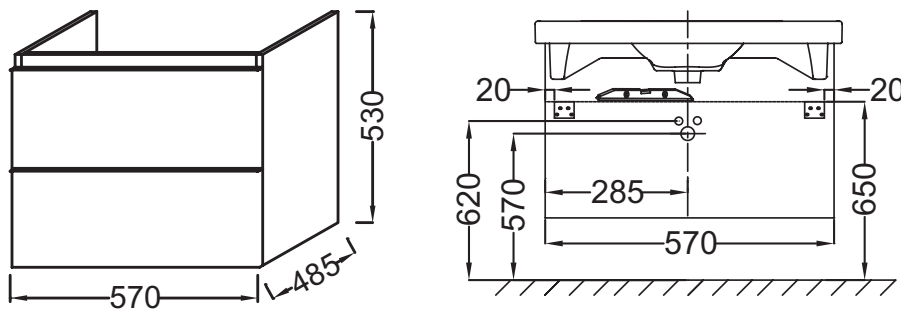

Технические характеристики

- **РАЗМЕРЫ (CM):** 57 x 48,50 x 53 см
- **ТИП УСТАНОВКИ:** Подвесная
- **РЕШЕНИЕ ХРАНЕНИЯ:** Выдвижные ящики
- **ФИКСАЦИЯ:** Установщику понадобится набор крепежей для монтажа на стену
- **Рекомендуемые смесители:** Aleo - широкий и стильный ассортимент
- **ВЕС:** 23 кг
- **МЕСТО ДЛЯ ХРАНЕНИЯ:** 2 выдвижных ящика с механизмом «плавное закрытие»
- **ПРОДУКТ В КОМПЛЕКТЕ:** (смеситель и раковина заказываются отдельно)
- **РЕКОМЕНДОВАННЫЙ СМЕСИТЕЛЬ:** Смесители Stance - элегантность и легкость

Продукты для комплектации

- E4778: Подвесная раковина-столешница 60 x 50 см

Технический чертёж

Спецификация продукта: Мебель 60 см для раковины-столешницы. EB878. Коллекция: ODEON UP. РАЗМЕРЫ (CM): 57 x 48,50 x 53 см. ВЕС: 23 кг. ТИП УСТАНОВКИ: Подвесная. МЕСТО ДЛЯ ХРАНЕНИЯ: 2 выдвижных ящика с механизмом «плавное закрытие». РЕШЕНИЕ ХРАНЕНИЯ: Выдвижные ящики. ПРОДУКТ В КОМПЛЕКТЕ: (смеситель и раковина заказываются отдельно). ФИКСАЦИЯ: Установщику понадобится набор крепежей для монтажа на стену. РЕКОМЕНДОВАННЫЙ СМЕСИТЕЛЬ: Смесители Stance - элегантность и легкость. Рекомендуемые смесители: Aleo - широкий и стильный ассортимент.