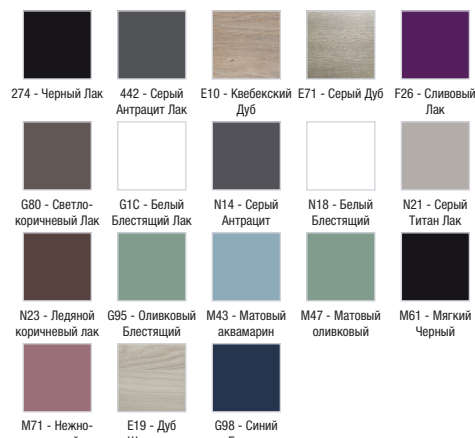

Коллекция: ODEON UP

Отделки*:

Общие характеристики:

Преимущества для конечного пользователя

- **ДИЗАЙН:** практичная коллекция Odeon Up придется по душе всей семье
- **Оптимизированное хранение:** 2 выдвижных ящика с механизмом «плавное закрытие»
- **Комфорт:** ящики с механизмом "плавное закрытие"

Технические характеристики

- **РАЗМЕРЫ (CM):** 57 x 48,50 x 53 см
- **ТИП УСТАНОВКИ:** Подвесная
- **РЕШЕНИЕ ХРАНЕНИЯ:** Выдвижные ящики
- **ФИКСАЦИЯ:** Установщику понадобится набор крепежей для монтажа на стену
- **Рекомендуемые смесители:** Aleo - широкий и стильный ассортимент
- **ВЕС:** 23 кг
- **МЕСТО ДЛЯ ХРАНЕНИЯ:** 2 выдвижных ящика с механизмом «плавное закрытие»
- **ПРОДУКТ В КОМПЛЕКТЕ:** (смеситель и раковина заказываются отдельно)
- **РЕКОМЕНДОВАННЫЙ СМЕСИТЕЛЬ:** Смесители Stance - элегантность и легкость

Продукты для комплектации

- E4778: Подвесная раковина-столешница 60 x 50 см