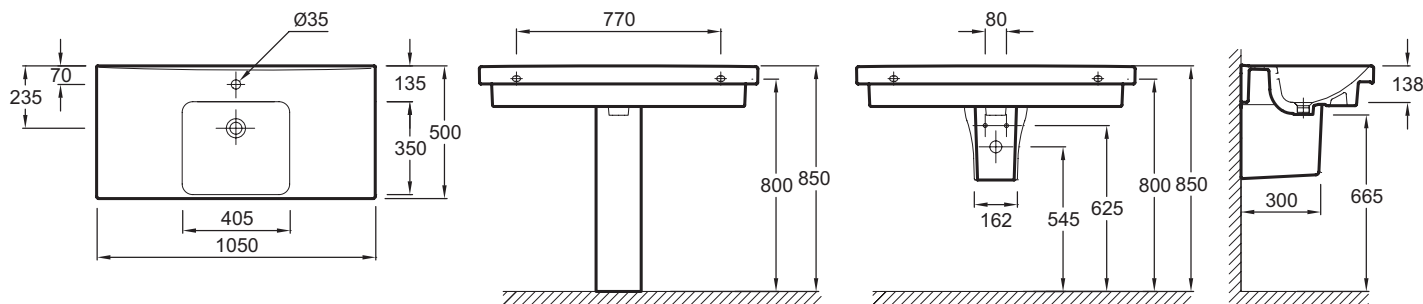

Общая информация

*В зависимости от конфигурации компьютера или настроек принтера, технических факторов и характеристик, цвета, которые Вы видите могут не полностью соответствовать настоящим цветам и являются схематическими.