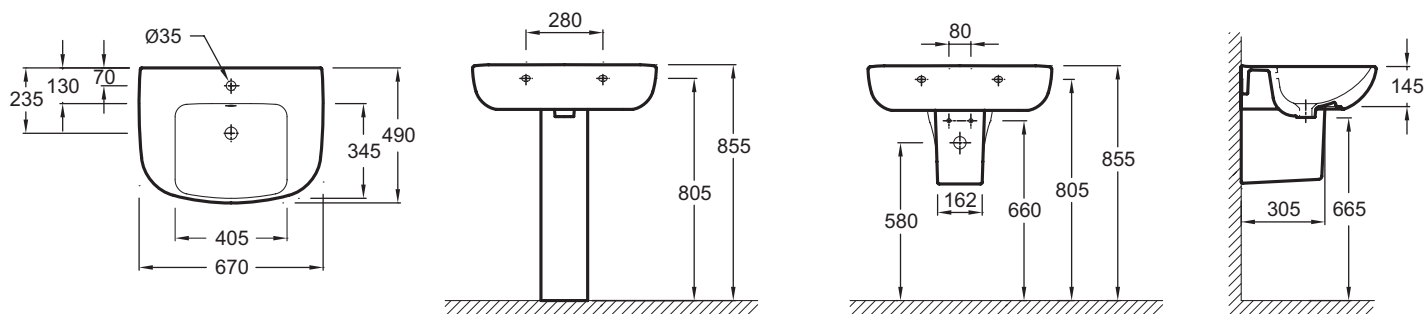

### Технические характеристики

- **РАЗМЕРЫ (СМ):** 67 x 49 см
- **МАТЕРИАЛ:** Санфарфор
- **РАЗМЕТКА СВЕРЛЕНИЯ ОТВЕРСТИЯ ДЛЯ СМЕСИТЕЛЯ:** С 1 отверстием для смесителя, 3 размечено
- **УСТАНОВКА:** Стандартные
- **ОТВЕРСТИЕ ПЕРЕЛИВА:** С отверстием перелива
- **ПРОДУКТ В КОМПЛЕКТЕ:** (смеситель заказывается отдельно)
- **РЕКОМЕНДОВАННЫЙ СМЕСИТЕЛЬ:** 0
- **ВЕС:** 19,6 кг
- **ТИП УСТАНОВКИ:** Подвесные или могут быть установлены вместе с мебелью
- **ОТВЕРСТИЯ ДЛЯ СВЕРЛЕНИЯ:** С 1 отверстием для смесителя
- **ГЛАДКАЯ / НЕГЛАДКАЯ НИЖНЯЯ ПОВЕРХНОСТЬ:** 0
- **КОЛИЧЕСТВО РАКОВИН В СТОЛЕШНИЦЕ:** 0
- **РЕКОМЕНДОВАННЫЙ СИФОН:** 0
- **Рекомендуемые смесители:** Aleo, стильный и широкий ассортимент

### Связанные продукты

- E4729: Полотенцедержатель 60 см

### Общая информация

Спецификация продукта: Раковина 67 x 49 см с заглушкой. E4754C. Коллекция: ODEON UP. РАЗМЕРЫ (СМ): 67 x 49 см. ВЕС: 19,6 кг. МАТЕРИАЛ: Санфарфор. ТИП УСТАНОВКИ: Подвесные или могут быть установлены вместе с мебелью. РАЗМЕТКА СВЕРЛЕНИЯ ОТВЕРСТИЯ ДЛЯ СМЕСИТЕЛЯ: С 1 отверстием для смесителя, 3 размечено. ОТВЕРСТИЯ ДЛЯ СВЕРЛЕНИЯ: С 1 отверстием для смесителя. УСТАНОВКА: Стандартные. ГЛАДКАЯ / НЕГЛАДКАЯ НИЖНЯЯ ПОВЕРХНОСТЬ: 0. ОТВЕРСТИЕ ПЕРЕЛИВА: С отверстием перелива. КОЛИЧЕСТВО РАКОВИН В СТОЛЕШНИЦЕ: 0. ПРОДУКТ В КОМПЛЕКТЕ: (смеситель заказывается отдельно). РЕКОМЕНДОВАННЫЙ СИФОН: 0. РЕКОМЕНДОВАННЫЙ СМЕСИТЕЛЬ: 0. Рекомендуемые смесители: Aleo, стильный и широкий ассортимент.