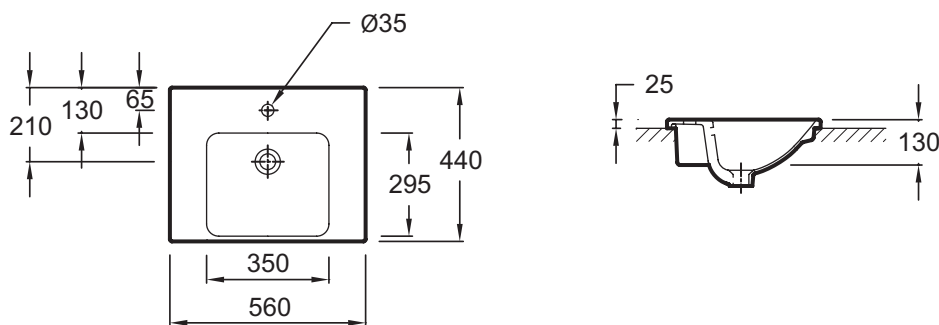

E4756

Коллекция: ODEON UP

Отделки*:

00 - Белый

Общие характеристики:

Преимущества для конечного пользователя

- **Дизайн:** Благодаря своей утонченности и изяществу, энергичная и практичная коллекция Odeon Up придется по душе всей семье
- **Комфорт:** Глубокая, широкая раковина
- **Функциональность:** Широкая боковая поверхность для принадлежностей
- **Простой уход:** Плавные линии для быстрого и легкого ухода

Технические характеристики

- **РАЗМЕРЫ (СМ):** 56 x 44 см
- **МАТЕРИАЛ:** Санфарфор
- **РАЗМЕТКА СВЕРЛЕНИЯ ОТВЕРСТИЯ ДЛЯ СМЕСИТЕЛЯ:** С 1 отверстием для смесителя
- **УСТАНОВКА:** 0
- **ОТВЕРСТИЕ ПЕРЕЛИВА:** С отверстием перелива
- **ПРОДУКТ В КОМПЛЕКТЕ:** 0
- **РЕКОМЕНДОВАННЫЙ СМЕСИТЕЛЬ:** 0
- **ВЕС:** 12,5 кг
- **ТИП УСТАНОВКИ:** Накладные
- **ОТВЕРСТИЯ ДЛЯ СВЕРЛЕНИЯ:** С 1 отверстием для смесителя
- **ГЛАДКАЯ / НЕГЛАДКАЯ НИЖНЯЯ ПОВЕРХНОСТЬ:** 0
- **КОЛИЧЕСТВО РАКОВИН В СТОЛЕШНИЦЕ:** 0
- **РЕКОМЕНДОВАННЫЙ СИФОН:** 0
- **Рекомендуемые смесители:** Aleo, стильный и широкий ассортимент

Связанные продукты

- E78297: Хромированный бутылочный сифон

Общая информация

Спецификация продукта: Раковина 56 x 44 см. E4756. Коллекция: ODEON UP. РАЗМЕРЫ (СМ): 56 x 44 см. ВЕС: 12,5 кг. МАТЕРИАЛ: Санфарфор. ТИП УСТАНОВКИ: Накладные. РАЗМЕТКА СВЕРЛЕНИЯ ОТВЕРСТИЯ ДЛЯ СМЕСИТЕЛЯ: С 1 отверстием для смесителя. ОТВЕРСТИЯ ДЛЯ СВЕРЛЕНИЯ: С 1 отверстием для смесителя. УСТАНОВКА: 0. ГЛАДКАЯ / НЕГЛАДКАЯ НИЖНЯЯ ПОВЕРХНОСТЬ: 0. ОТВЕРСТИЕ ПЕРЕЛИВА: С отверстием перелива. КОЛИЧЕСТВО РАКОВИН В СТОЛЕШНИЦЕ: 0. ПРОДУКТ В КОМПЛЕКТЕ: 0. РЕКОМЕНДОВАННЫЙ СИФОН: 0. РЕКОМЕНДОВАННЫЙ СМЕСИТЕЛЬ: 0. Рекомендуемые смесители: Aleo, стильный и широкий ассортимент.