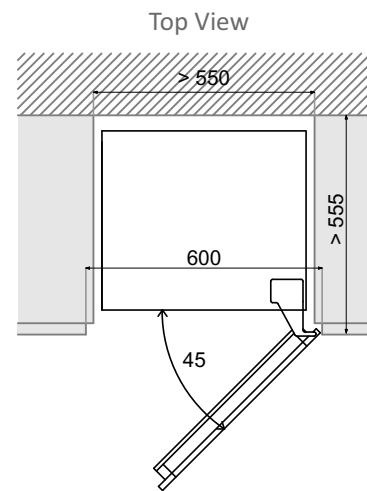

DUNAVOX

DAV-18.46 B.TO
 DAV-18.46 W.TO
 DAV-18.46 SS.TO

Wine Cooler

DUNAVOX

DAV-18.46 B.TO
 DAV-18.46 W.TO
 DAV-18.46 SS.TO

Wine Cooler

Remove