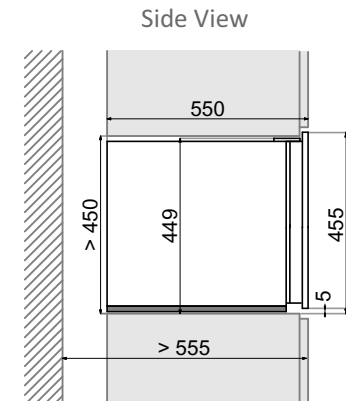

DUNAVOX

DAV-18.46 B.TO
 DAV-18.46 W.TO
 DAV-18.46 SS.TO

Wine Cooler

DUNAVOX

DAV-18.46 B.TO
 DAV-18.46 W.TO
 DAV-18.46 SS.TO

Wine Cooler

Remove