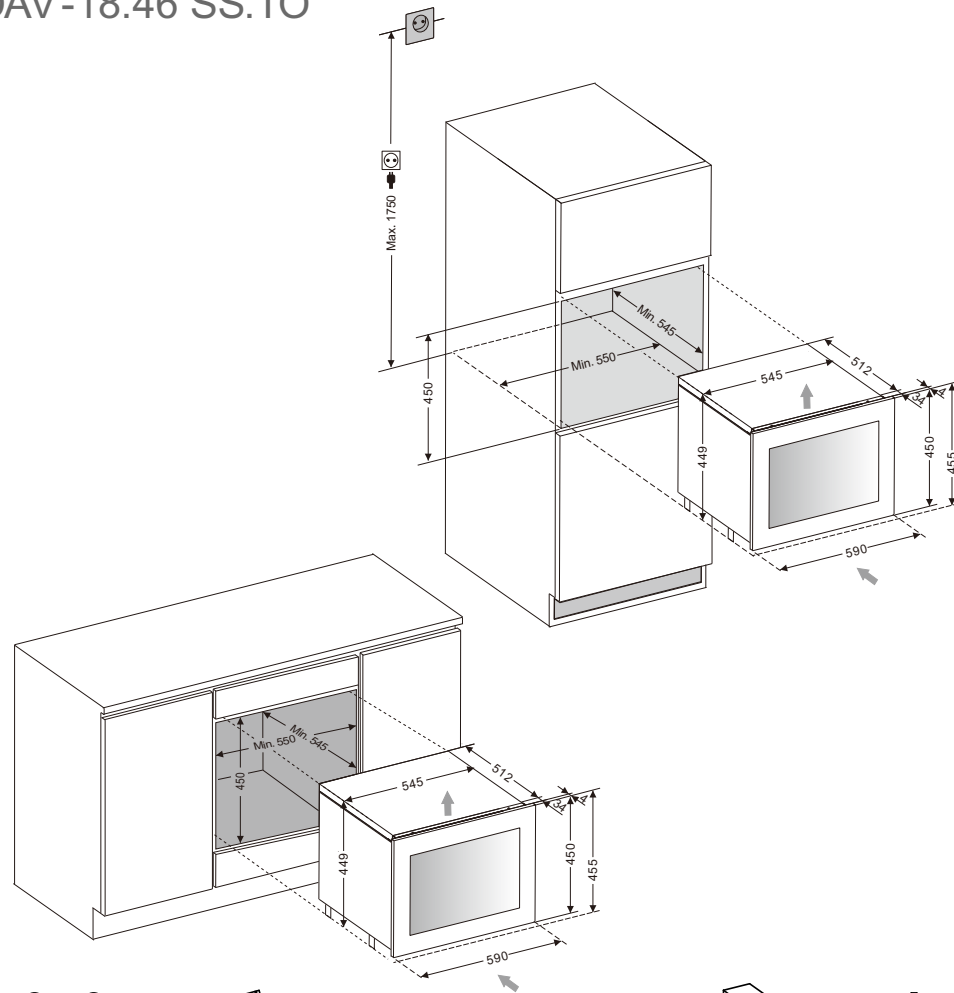

DUNAVOX

DAV-18.46 B.TO
 DAV-18.46 W.TO
 DAV-18.46 SS.TO

Wine Cooler

DUNAVOX

DAV-18.46 B.TO
 DAV-18.46 W.TO
 DAV-18.46 SS.TO

Wine Cooler

Remove