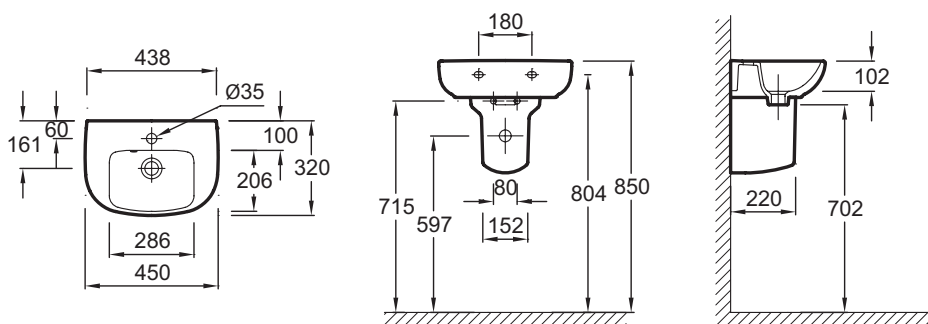

Технические характеристики

- РАЗМЕРЫ (СМ): 45 x 32 см
- МАТЕРИАЛ: Огнеупорная керамика
- РАЗМЕТКА СВЕРЛЕНИЯ ОТВЕРСТИЯ ДЛЯ СМЕСИТЕЛЯ: С 1 отверстием
- УСТАНОВКА: Стандартные
- ОТВЕРСТИЕ ПЕРЕЛИВА: С отверстием перелива
- ПРОДУКТ В КОМПЛЕКТЕ: (смеситель заказывается отдельно)
- РЕКОМЕНДОВАННЫЙ СМЕСИТЕЛЬ: 0
- ВЕС: 8,5 кг
- ТИП УСТАНОВКИ: Подвесные или могут быть установлены вместе с мебелью
- ОТВЕРСТИЯ ДЛЯ СВЕРЛЕНИЯ: С 1 отверстием для смесителя
- ГЛАДКАЯ / НЕГЛАДКАЯ НИЖНЯЯ ПОВЕРХНОСТЬ: 0
- КОЛИЧЕСТВО РАКОВИН В СТОЛЕШНИЦЕ: 0
- РЕКОМЕНДОВАННЫЙ СИФОН: 0
- Рекомендуемые смесители: Aleo, стильный и широкий ассортимент

Общая информация

Спецификация продукта: Рукомойник 45 x 32 см. E4760. Коллекция: ODEON UP. РАЗМЕРЫ (СМ): 45 x 32 см. ВЕС: 8,5 кг. МАТЕРИАЛ: Огнеупорная керамика. ТИП УСТАНОВКИ: Подвесные или могут быть установлены вместе с мебелью. РАЗМЕТКА СВЕРЛЕНИЯ ОТВЕРСТИЯ ДЛЯ СМЕСИТЕЛЯ: С 1 отверстием. ОТВЕРСТИЯ ДЛЯ СВЕРЛЕНИЯ: С 1 отверстием для смесителя. УСТАНОВКА: Стандартные. ГЛАДКАЯ / НЕГЛАДКАЯ НИЖНЯЯ ПОВЕРХНОСТЬ: 0. ОТВЕРСТИЕ ПЕРЕЛИВА: С отверстием перелива. КОЛИЧЕСТВО РАКОВИН В СТОЛЕШНИЦЕ: 0. ПРОДУКТ В КОМПЛЕКТЕ: (смеситель заказывается отдельно). РЕКОМЕНДОВАННЫЙ СИФОН: 0. РЕКОМЕНДОВАННЫЙ СМЕСИТЕЛЬ: 0. Рекомендуемые смесители: Aleo, стильный и широкий ассортимент.