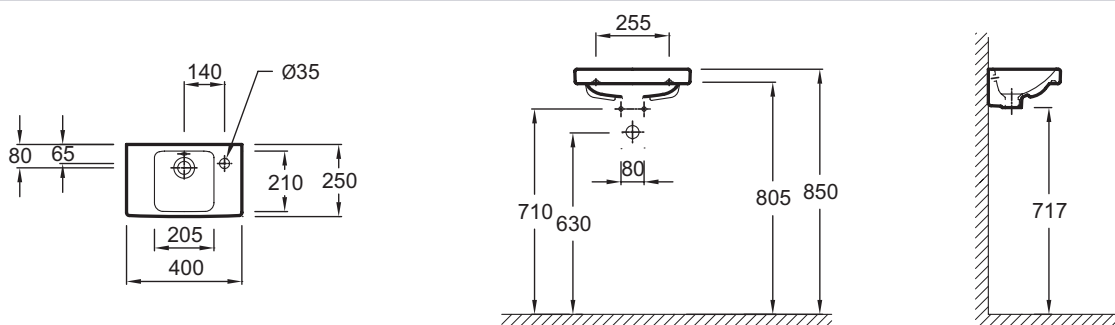

E4799G

Коллекция: ODEON UP

Отделка*:

00 - Белый

Общие характеристики:

Преимущества для конечного пользователя

- Дизайн: Благодаря своей утонченности и изяществу, энергичная и практичная коллекция Odeon Up придется по душе всей семье
- Компактные решения для маленьких помещений
- Простой уход: Плавные линии для быстрого и легкого ухода

Технические характеристики

- РАЗМЕРЫ (СМ): 40 х 25 см
- МАТЕРИАЛ: Огнеупорная керамика
- РАЗМЕТКА СВЕРЛЕНИЯ ОТВЕРСТИЯ ДЛЯ СМЕСИТЕЛЯ: С 1 отверстием для смесителя
- УСТАНОВКА: Стандартные
- ОТВЕРСТИЕ ПЕРЕЛИВА: С отверстием перелива
- ПРОДУКТ В КОМПЛЕКТЕ: (смеситель заказывается отдельно)
- РЕКОМЕНДОВАННЫЙ СМЕСИТЕЛЬ: 0
- ВЕС: 5,5 кг
- ТИП УСТАНОВКИ: Подвесные
- ОТВЕРСТИЯ ДЛЯ СВЕРЛЕНИЯ: С 1 отверстием для смесителя
- ГЛАДКАЯ / НЕГЛАДКАЯ НИЖНЯЯ ПОВЕРХНОСТЬ: 0
- КОЛИЧЕСТВО РАКОВИН В СТОЛЕШНИЦЕ: 0
- РЕКОМЕНДОВАННЫЙ СИФОН: 0
- Рекомендуемые смесители: Aleo, стильный и широкий ассортимент

Связанные продукты

- E78297: Хромированный бутылочный сифон

Общая информация

Спецификация продукта: Раукоуойник 40 х 25 см. E4799G. Коллекция: ODEON UP. РАЗМЕРЫ (СМ): 40 х 25 см. ВЕС: 5,5 кг. МАТЕРИАЛ: Огнеупорная керамика. ТИП УСТАНОВКИ: Подвесные. РАЗМЕТКА СВЕРЛЕНИЯ ОТВЕРСТИЯ ДЛЯ СМЕСИТЕЛЯ: С 1 отверстием для смесителя. ОТВЕРСТИЯ ДЛЯ СВЕРЛЕНИЯ: С 1 отверстием для смесителя. УСТАНОВКА: Стандартные. ГЛАДКАЯ / НЕГЛАДКАЯ НИЖНЯЯ ПОВЕРХНОСТЬ: 0. ОТВЕРСТИЕ ПЕРЕЛИВА: С отверстием перелива. КОЛИЧЕСТВО РАКОВИН В СТОЛЕШНИЦЕ: 0. ПРОДУКТ В КОМПЛЕКТЕ: (смеситель заказывается отдельно). РЕКОМЕНДОВАННЫЙ СИФОН: 0. РЕКОМЕНДОВАННЫЙ СМЕСИТЕЛЬ: 0. Рекомендуемые смесители: Aleo, стильный и широкий ассортимент.