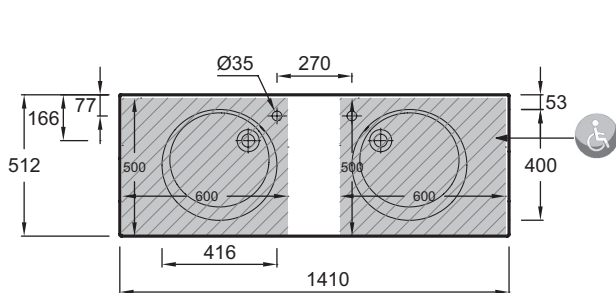

EXAS112

Коллекция: ODEON RIVE GAUCHE

Отделки*:

00 - Белый

Общие характеристики:

Технические характеристики

- РАЗМЕРЫ (СМ): 141 x 51,20 см
- МАТЕРИАЛ: Огнеупорная керамика
- ГЛАДКАЯ / НЕГЛАДКАЯ НИЖНЯЯ ПОВЕРХНОСТЬ: Для установки без мебели или столешницы
- ВЕС: 37 кг
- ТИП УСТАНОВКИ: Подвесные
- ПРОДУКТ В КОМПЛЕКТЕ: (смеситель заказывается отдельно)

Общая информация

Спецификация продукта: Раковина-столешница 140 см. EXAS112. Коллекция: ODEON RIVE GAUCHE. РАЗМЕРЫ (СМ): 141 x 51,20 см. ВЕС: 37 кг. МАТЕРИАЛ: Огнеупорная керамика. ТИП УСТАНОВКИ: Подвесные. ГЛАДКАЯ / НЕГЛАДКАЯ НИЖНЯЯ ПОВЕРХНОСТЬ: Для установки без мебели или столешницы. ПРОДУКТ В КОМПЛЕКТЕ: (смеситель заказывается отдельно).