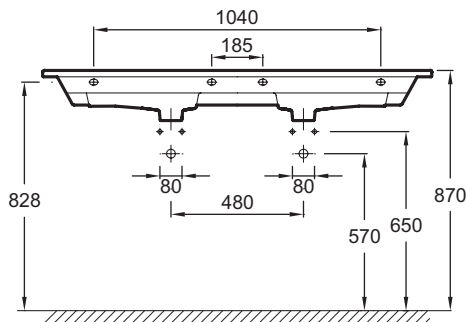

EXAS112

Коллекция: ODEON RIVE GAUCHE

Отделки*:

00 - Белый

Общие характеристики:

Технические характеристики

- РАЗМЕРЫ (СМ): 141 x 51,20 см
- МАТЕРИАЛ: Огнеупорная керамика
- ГЛАДКАЯ / НЕГЛАДКАЯ НИЖНЯЯ ПОВЕРХНОСТЬ: Для установки без мебели или столешницы
- ВЕС: 37 кг
- ТИП УСТАНОВКИ: Подвесные
- ПРОДУКТ В КОМПЛЕКТЕ: (смеситель заказывается отдельно)

Общая информация

Спецификация продукта: Раковина-столешница 140 см. EXAS112. Коллекция: ODEON RIVE GAUCHE. РАЗМЕРЫ (СМ): 141 x 51,20 см. ВЕС: 37 кг. МАТЕРИАЛ: Огнеупорная керамика. ТИП УСТАНОВКИ: Подвесные. ГЛАДКАЯ / НЕГЛАДКАЯ НИЖНЯЯ ПОВЕРХНОСТЬ: Для установки без мебели или столешницы. ПРОДУКТ В КОМПЛЕКТЕ: (смеситель заказывается отдельно).