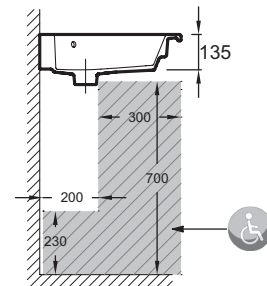

EXAS112

Коллекция: ODEON RIVE GAUCHE

Отделки*:

00 - Белый

Общие характеристики:

Технические характеристики

- РАЗМЕРЫ (СМ): 141 x 51,20 см
- МАТЕРИАЛ: Огнеупорная керамика
- ГЛАДКАЯ / НЕГЛАДКАЯ НИЖНЯЯ ПОВЕРХНОСТЬ: Для установки без мебели или столешницы
- ВЕС: 37 кг
- ТИП УСТАНОВКИ: Подвесные
- ПРОДУКТ В КОМПЛЕКТЕ: (смеситель заказывается отдельно)

Общая информация

Спецификация продукта: Раковина-столешница 140 см. EXAS112. Коллекция: ODEON RIVE GAUCHE. РАЗМЕРЫ (СМ): 141 x 51,20 см. ВЕС: 37 кг. МАТЕРИАЛ: Огнеупорная керамика. ТИП УСТАНОВКИ: Подвесные. ГЛАДКАЯ / НЕГЛАДКАЯ НИЖНЯЯ ПОВЕРХНОСТЬ: Для установки без мебели или столешницы. ПРОДУКТ В КОМПЛЕКТЕ: (смеситель заказывается отдельно).