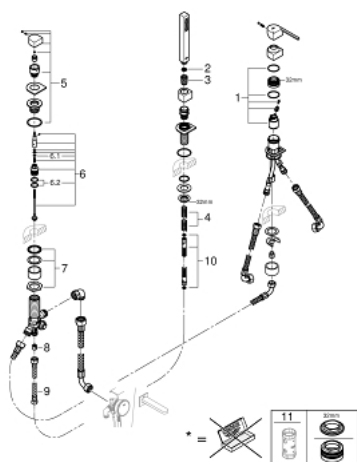

23 845 003 СМЕСИТЕЛЬ ОДНОРЫЧАЖНЫЙ ДЛЯ ВАННЫ НА 3 ОТВЕРСТИЯ

ОПИСАНИЕ ПРОДУКТА

- Монтаж на 3 отверстия
- **GROHE SilkMove** керамический картридж 35 мм
- с ограничителем температуры
- **GROHE StarLight** хромированная поверхность
- включает в себя:
 - элемент управления однорычажного смесителя
 - переключатель ванна/душ
 - без излива (19 035)
- Euphoria Cube Ручной душ 7.6 л/мин
- металлический душевой шланг 2000 мм
- гибкая подводка
- подключение для душевого шланга
- с защитой от обратного потока
- может быть использован с 29 037 002
- для комбинации 28 990 / 28 991
- минимальное давление 1,0 бар

23 845 003 СМЕСИТЕЛЬ ОДНОРЫЧАЖНЫЙ ДЛЯ ВАННЫ НА 3 ОТВЕРСТИЯ

ЗАПАСНЫЕ ЧАСТИ

- 1: Картридж малый д. Taron смес. д.пак. (Order-nr. 46374000)
- 2: Фильтр-сетка (Order-nr. 0700200M)
- 3: Конусная гайка (Order-nr. 08864000)
- 4: Возвратная пружина (Order-nr. 00869000)
- 5: Diverter knob (Order-nr. 48494000)
- 6: переключатель (Order-nr. 45443000)
- 7: Стержень (Order-nr. 45456000)
- 8: Обратный клапан (Order-nr. 08565000)
- 9: Шланг подключения (Order-nr. 07300000)
- 10: Relexa Душ.шланг (Order-nr. 28146000)
- 11: Ключ (Order-nr. 19332000)*