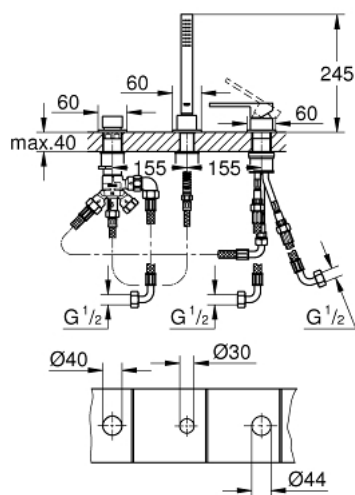

23 845 003 СМЕСИТЕЛЬ ОДНОРЫЧАЖНЫЙ ДЛЯ ВАННЫ НА 3 ОТВЕРСТИЯ

ОПИСАНИЕ ПРОДУКТА

- Монтаж на 3 отверстия
- **GROHE SilkMove** керамический картридж 35 мм
- с ограничителем температуры
- **GROHE StarLight** хромированная поверхность
- включает в себя:
 - элемент управления однорычажного смесителя
 - переключатель ванна/душ
 - без излива (19 035)
- Euphoria Cube Ручной душ 7.6 л/мин
- металлический душевой шланг 2000 мм
- гибкая подводка
- подключение для душевого шланга
- с защитой от обратного потока
- может быть использован с 29 037 002
- для комбинации 28 990 / 28 991
- минимальное давление 1,0 бар

23 845 003 СМЕСИТЕЛЬ ОДНОРЫЧАЖНЫЙ ДЛЯ ВАННЫ НА 3 ОТВЕРСТИЯ

ЗАПАСНЫЕ ЧАСТИ

- 1: Картридж малый д. Taron смес. д.пак. (Order-nr. 46374000)
- 2: Фильтр-сетка (Order-nr. 0700200M)
- 3: Конусная гайка (Order-nr. 08864000)
- 4: Возвратная пружина (Order-nr. 00869000)
- 5: Diverter knob (Order-nr. 48494000)
- 6: переключатель (Order-nr. 45443000)
- 7: Стержень (Order-nr. 45456000)
- 8: Обратный клапан (Order-nr. 08565000)
- 9: Шланг подключения (Order-nr. 07300000)
- 10: Relexa Душ.шланг (Order-nr. 28146000)
- 11: Ключ (Order-nr. 19332000)*