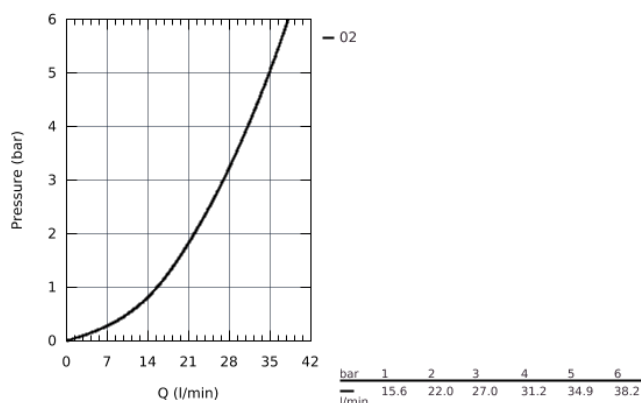

23 845 003 СМЕСИТЕЛЬ ОДНОРЫЧАЖНЫЙ ДЛЯ ВАННЫ НА 3 ОТВЕРСТИЯ

ОПИСАНИЕ ПРОДУКТА

- Монтаж на 3 отверстия
- **GROHE SilkMove** керамический картридж 35 мм
- с ограничителем температуры
- **GROHE StarLight** хромированная поверхность
- включает в себя:
 - элемент управления однорычажного смесителя
 - переключатель ванна/душ
 - без излива (19 035)
- Euphoria Cube Ручной душ 7.6 л/мин
- металлический душевой шланг 2000 мм
- гибкая подводка
- подключение для душевого шланга
- с защитой от обратного потока
- может быть использован с 29 037 002
- для комбинации 28 990 / 28 991
- минимальное давление 1,0 бар

23 845 003 СМЕСИТЕЛЬ ОДНОРЫЧАЖНЫЙ ДЛЯ ВАННЫ НА 3 ОТВЕРСТИЯ

ЗАПАСНЫЕ ЧАСТИ

- 1: Картридж малый д. Taron смес. д.пак. (Order-nr. 46374000)
- 2: Фильтр-сетка (Order-nr. 0700200M)
- 3: Конусная гайка (Order-nr. 08864000)
- 4: Возвратная пружина (Order-nr. 00869000)
- 5: Diverter knob (Order-nr. 48494000)
- 6: переключатель (Order-nr. 45443000)
- 7: Стержень (Order-nr. 45456000)
- 8: Обратный клапан (Order-nr. 08565000)
- 9: Шланг подключения (Order-nr. 07300000)
- 10: Relexa Душ.шланг (Order-nr. 28146000)
- 11: Ключ (Order-nr. 19332000)*