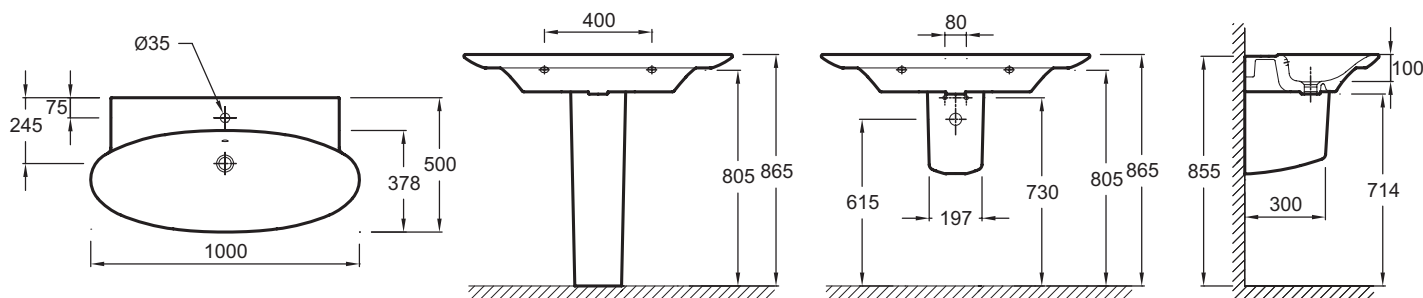

Технические характеристики

- РАЗМЕРЫ (СМ): 100 x 50 см
- МАТЕРИАЛ: Огнеупорная керамика
- РАЗМЕТКА СВЕРЛЕНИЯ ОТВЕРСТИЯ ДЛЯ СМЕСИТЕЛЯ: С 1 отверстием для смесителя
- УСТАНОВКА: Стандартные
- КОЛИЧЕСТВО РАКОВИН В СТОЛЕШНИЦЕ: Стандартные
- ПОСТАВЛЯЕТСЯ С: Керамическая заглушка
- В комплекте: керамический слив
- ВЕС: 21,9 кг
- ТИП УСТАНОВКИ: Подвесные или могут быть установлены вместе с мебелью
- ОТВЕРСТИЯ ДЛЯ СВЕРЛЕНИЯ: С 1 отверстием для смесителя
- ОТВЕРСТИЕ ПЕРЕЛИВА: С отверстием перелива
- ПРОДУКТ В КОМПЛЕКТЕ: (смеситель заказывается отдельно)
- Рекомендуемые смесители: Purist цилиндрической формы

Продукты для комплектации

- EB1104: Мебель 83 см для раковины-столешницы 100 см

Связанные продукты

- EB1109: Зеркало 85 см

Общая информация

Спецификация продукта: Подвесная раковина-столешница 100 x 50 см. E4436. Коллекция: PRESQU'ILE. РАЗМЕРЫ (СМ): 100 x 50 см. ВЕС: 21,9 кг. МАТЕРИАЛ: Огнеупорная керамика. ТИП УСТАНОВКИ: Подвесные или могут быть установлены вместе с мебелью. РАЗМЕТКА СВЕРЛЕНИЯ ОТВЕРСТИЯ ДЛЯ СМЕСИТЕЛЯ: С 1 отверстием для смесителя. ОТВЕРСТИЯ ДЛЯ СВЕРЛЕНИЯ: С 1 отверстием для смесителя. УСТАНОВКА: Стандартные. ОТВЕРСТИЕ ПЕРЕЛИВА: С отверстием перелива. КОЛИЧЕСТВО РАКОВИН В СТОЛЕШНИЦЕ: Стандартные. ПРОДУКТ В КОМПЛЕКТЕ: (смеситель заказывается отдельно). ПОСТАВЛЯЕТСЯ С: Керамическая заглушка. Рекомендуемые смесители: Purist цилиндрической формы. В комплекте: керамический слив.