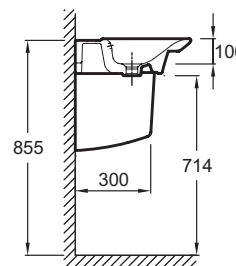

### Технические характеристики

- РАЗМЕРЫ (СМ): 60 x 46 см
- МАТЕРИАЛ: Огнеупорная керамика
- РАЗМЕТКА СВЕРЛЕНИЯ ОТВЕРСТИЯ ДЛЯ СМЕСИТЕЛЯ: С 1 отверстием для смесителя
- УСТАНОВКА: Стандартные
- КОЛИЧЕСТВО РАКОВИН В СТОЛЕШНИЦЕ: Стандартные
- ПОСТАВЛЯЕТСЯ С: Керамическая заглушка
- В комплекте: керамический слив
- ВЕС: 12,9 кг
- ТИП УСТАНОВКИ: Подвесные или могут быть установлены вместе с мебелью
- ОТВЕРСТИЯ ДЛЯ СВЕРЛЕНИЯ: С 1 отверстием для смесителя
- ОТВЕРСТИЕ ПЕРЕЛИВА: С отверстием перелива
- ПРОДУКТ В КОМПЛЕКТЕ: (смеситель заказывается отдельно)
- Рекомендуемые смесители: Purist цилиндрической формы

### Продукты для комплектации

- EB1102: Мебель 50 см для раковины-столешницы 60 см

### Связанные продукты

- EB1107: Зеркало 50 см

### Общая информация

Спецификация продукта: Подвесная раковина-столешница 60 x 46 см. E4438. Коллекция: PRESQU'ILE. РАЗМЕРЫ (СМ): 60 x 46 см. ВЕС: 12,9 кг. МАТЕРИАЛ: Огнеупорная керамика. ТИП УСТАНОВКИ: Подвесные или могут быть установлены вместе с мебелью. РАЗМЕТКА СВЕРЛЕНИЯ ОТВЕРСТИЯ ДЛЯ СМЕСИТЕЛЯ: С 1 отверстием для смесителя. ОТВЕРСТИЯ ДЛЯ СВЕРЛЕНИЯ: С 1 отверстием для смесителя. УСТАНОВКА: Стандартные. ОТВЕРСТИЕ ПЕРЕЛИВА: С отверстием перелива. КОЛИЧЕСТВО РАКОВИН В СТОЛЕШНИЦЕ: Стандартные. ПРОДУКТ В КОМПЛЕКТЕ: (смеситель заказывается отдельно). ПОСТАВЛЯЕТСЯ С: Керамическая заглушка. Рекомендуемые смесители: Purist цилиндрической формы. В комплекте: керамический слив.