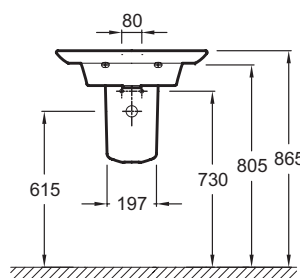

### Технические характеристики

- РАЗМЕРЫ (СМ): 60 x 46 см
- МАТЕРИАЛ: Огнеупорная керамика
- РАЗМЕТКА СВЕРЛЕНИЯ ОТВЕРСТИЯ ДЛЯ СМЕСИТЕЛЯ: С 1 отверстием для смесителя
- УСТАНОВКА: Стандартные
- КОЛИЧЕСТВО РАКОВИН В СТОЛЕШНИЦЕ: Стандартные
- ПОСТАВЛЯЕТСЯ С: Керамическая заглушка
- В комплекте: керамический слив
- ВЕС: 12,9 кг
- ТИП УСТАНОВКИ: Подвесные или могут быть установлены вместе с мебелью
- ОТВЕРСТИЯ ДЛЯ СВЕРЛЕНИЯ: С 1 отверстием для смесителя
- ОТВЕРСТИЕ ПЕРЕЛИВА: С отверстием перелива
- ПРОДУКТ В КОМПЛЕКТЕ: (смеситель заказывается отдельно)
- Рекомендуемые смесители: Purist цилиндрической формы

### Продукты для комплектации

- EB1102: Мебель 50 см для раковины-столешницы 60 см

### Связанные продукты

- EB1107: Зеркало 50 см

### Общая информация

Спецификация продукта: Подвесная раковина-столешница 60 x 46 см. E4438. Коллекция: PRESQU'ILE. РАЗМЕРЫ (СМ): 60 x 46 см. ВЕС: 12,9 кг. МАТЕРИАЛ: Огнеупорная керамика. ТИП УСТАНОВКИ: Подвесные или могут быть установлены вместе с мебелью. РАЗМЕТКА СВЕРЛЕНИЯ ОТВЕРСТИЯ ДЛЯ СМЕСИТЕЛЯ: С 1 отверстием для смесителя. ОТВЕРСТИЯ ДЛЯ СВЕРЛЕНИЯ: С 1 отверстием для смесителя. УСТАНОВКА: Стандартные. ОТВЕРСТИЕ ПЕРЕЛИВА: С отверстием перелива. КОЛИЧЕСТВО РАКОВИН В СТОЛЕШНИЦЕ: Стандартные. ПРОДУКТ В КОМПЛЕКТЕ: (смеситель заказывается отдельно). ПОСТАВЛЯЕТСЯ С: Керамическая заглушка. Рекомендуемые смесители: Purist цилиндрической формы. В комплекте: керамический слив.