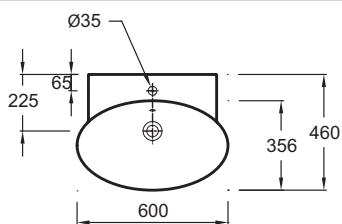

### Технические характеристики

- РАЗМЕРЫ (СМ): 60 x 46 см
- МАТЕРИАЛ: Огнеупорная керамика
- РАЗМЕТКА СВЕРЛЕНИЯ ОТВЕРСТИЯ ДЛЯ СМЕСИТЕЛЯ: С 1 отверстием для смесителя
- УСТАНОВКА: Стандартные
- КОЛИЧЕСТВО РАКОВИН В СТОЛЕШНИЦЕ: Стандартные
- ПОСТАВЛЯЕТСЯ С: Керамическая заглушка
- В комплекте: керамический слив
- ВЕС: 12,9 кг
- ТИП УСТАНОВКИ: Подвесные или могут быть установлены вместе с мебелью
- ОТВЕРСТИЯ ДЛЯ СВЕРЛЕНИЯ: С 1 отверстием для смесителя
- ОТВЕРСТИЕ ПЕРЕЛИВА: С отверстием перелива
- ПРОДУКТ В КОМПЛЕКТЕ: (смеситель заказывается отдельно)
- Рекомендуемые смесители: Purist цилиндрической формы

### Связанные продукты

- EB1107: Зеркало 50 см

### Общая информация

Спецификация продукта: Подвесная раковина-столешница 60 x 46 см. E4438. Коллекция: PRESQU'ILE. РАЗМЕРЫ (СМ): 60 x 46 см. ВЕС: 12,9 кг. МАТЕРИАЛ: Огнеупорная керамика. ТИП УСТАНОВКИ: Подвесные или могут быть установлены вместе с мебелью. РАЗМЕТКА СВЕРЛЕНИЯ ОТВЕРСТИЯ ДЛЯ СМЕСИТЕЛЯ: С 1 отверстием для смесителя. ОТВЕРСТИЯ ДЛЯ СВЕРЛЕНИЯ: С 1 отверстием для смесителя. УСТАНОВКА: Стандартные. ОТВЕРСТИЕ ПЕРЕЛИВА: С отверстием перелива. КОЛИЧЕСТВО РАКОВИН В СТОЛЕШНИЦЕ: Стандартные. ПРОДУКТ В КОМПЛЕКТЕ: (смеситель заказывается отдельно). ПОСТАВЛЯЕТСЯ С: Керамическая заглушка. Рекомендуемые смесители: Purist цилиндрической формы. В комплекте: керамический слив.