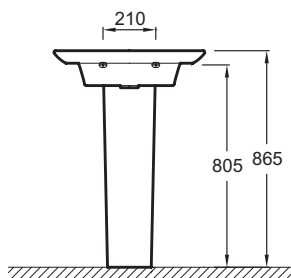

### Технические характеристики

- РАЗМЕРЫ (СМ): 60 x 46 см
- МАТЕРИАЛ: Огнеупорная керамика
- РАЗМЕТКА СВЕРЛЕНИЯ ОТВЕРСТИЯ ДЛЯ СМЕСИТЕЛЯ: С 1 отверстием для смесителя
- УСТАНОВКА: Стандартные
- КОЛИЧЕСТВО РАКОВИН В СТОЛЕШНИЦЕ: Стандартные
- ПОСТАВЛЯЕТСЯ С: Керамическая заглушка
- В комплекте: керамический слив
- ВЕС: 12,9 кг
- ТИП УСТАНОВКИ: Подвесные или могут быть установлены вместе с мебелью
- ОТВЕРСТИЯ ДЛЯ СВЕРЛЕНИЯ: С 1 отверстием для смесителя
- ОТВЕРСТИЕ ПЕРЕЛИВА: С отверстием перелива
- ПРОДУКТ В КОМПЛЕКТЕ: (смеситель заказывается отдельно)
- Рекомендуемые смесители: Purist цилиндрической формы

### Продукты для комплектации

- EB1102: Мебель 50 см для раковины-столешницы 60 см

### Связанные продукты

- EB1107: Зеркало 50 см

### Общая информация

Спецификация продукта: Подвесная раковина-столешница 60 x 46 см. E4438. Коллекция: PRESQU'ILE. РАЗМЕРЫ (СМ): 60 x 46 см. ВЕС: 12,9 кг. МАТЕРИАЛ: Огнеупорная керамика. ТИП УСТАНОВКИ: Подвесные или могут быть установлены вместе с мебелью. РАЗМЕТКА СВЕРЛЕНИЯ ОТВЕРСТИЯ ДЛЯ СМЕСИТЕЛЯ: С 1 отверстием для смесителя. ОТВЕРСТИЯ ДЛЯ СВЕРЛЕНИЯ: С 1 отверстием для смесителя. УСТАНОВКА: Стандартные. ОТВЕРСТИЕ ПЕРЕЛИВА: С отверстием перелива. КОЛИЧЕСТВО РАКОВИН В СТОЛЕШНИЦЕ: Стандартные. ПРОДУКТ В КОМПЛЕКТЕ: (смеситель заказывается отдельно). ПОСТАВЛЯЕТСЯ С: Керамическая заглушка. Рекомендуемые смесители: Purist цилиндрической формы. В комплекте: керамический слив.