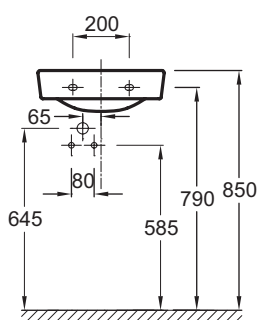

Технические характеристики

- РАЗМЕРЫ (СМ): 45 x 28,50 см
- МАТЕРИАЛ: Огнеупорная керамика
- РАЗМЕТКА СВЕРЛЕНИЯ ОТВЕРСТИЯ ДЛЯ СМЕСИТЕЛЯ: С 1 отверстием для смесителя
- УСТАНОВКА: Стандартные
- ОТВЕРСТИЕ ПЕРЕЛИВА: Без отверстия перелива
- ПРОДУКТ В КОМПЛЕКТЕ: (смеситель заказывается отдельно)
- РЕКОМЕНДОВАННЫЙ СМЕСИТЕЛЬ: 0
- ВЕС: 8,1 кг
- ТИП УСТАНОВКИ: Подвесные или могут быть установлены вместе с мебелью
- ОТВЕРСТИЯ ДЛЯ СВЕРЛЕНИЯ: С 1 отверстием для смесителя
- ГЛАДКАЯ / НЕГЛАДКАЯ НИЖНЯЯ ПОВЕРХНОСТЬ: 0
- КОЛИЧЕСТВО РАКОВИН В СТОЛЕШНИЦЕ: 0
- РЕКОМЕНДОВАННЫЙ СИФОН: 0
- Открытый слив

Продукты для комплектации

- 4887К, EB1138

Связанные продукты

- E78297: Хромированный бутылочный сифон

Общая информация

Спецификация продукта: Раковина 45 x 28.5 см, без переливного отверстия. E4805. Коллекция: REVE. РАЗМЕРЫ (СМ): 45 x 28,50 см. ВЕС: 8,1 кг. МАТЕРИАЛ: Огнеупорная керамика. ТИП УСТАНОВКИ: Подвесные или могут быть установлены вместе с мебелью. РАЗМЕТКА СВЕРЛЕНИЯ ОТВЕРСТИЯ ДЛЯ СМЕСИТЕЛЯ: С 1 отверстием для смесителя. ОТВЕРСТИЯ ДЛЯ СВЕРЛЕНИЯ: С 1 отверстием для смесителя. УСТАНОВКА: Стандартные. ГЛАДКАЯ / НЕГЛАДКАЯ НИЖНЯЯ ПОВЕРХНОСТЬ: 0. ОТВЕРСТИЕ ПЕРЕЛИВА: Без отверстия перелива. КОЛИЧЕСТВО РАКОВИН В СТОЛЕШНИЦЕ: 0. ПРОДУКТ В КОМПЛЕКТЕ: (смеситель заказывается отдельно). РЕКОМЕНДОВАННЫЙ СИФОН: 0. РЕКОМЕНДОВАННЫЙ СМЕСИТЕЛЬ: 0. Открытый слив.