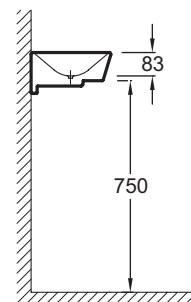

Технические характеристики

- РАЗМЕРЫ (СМ): 45 x 28,50 см
- МАТЕРИАЛ: Огнеупорная керамика
- РАЗМЕТКА СВЕРЛЕНИЯ ОТВЕРСТИЯ ДЛЯ СМЕСИТЕЛЯ: С 1 отверстием для смесителя
- УСТАНОВКА: Стандартные
- ОТВЕРСТИЕ ПЕРЕЛИВА: Без отверстия перелива
- ПРОДУКТ В КОМПЛЕКТЕ: (смеситель заказывается отдельно)
- РЕКОМЕНДОВАННЫЙ СМЕСИТЕЛЬ: 0
- ВЕС: 8,1 кг
- ТИП УСТАНОВКИ: Подвесные или могут быть установлены вместе с мебелью
- ОТВЕРСТИЯ ДЛЯ СВЕРЛЕНИЯ: С 1 отверстием для смесителя
- ГЛАДКАЯ / НЕГЛАДКАЯ НИЖНЯЯ ПОВЕРХНОСТЬ: 0
- КОЛИЧЕСТВО РАКОВИН В СТОЛЕШНИЦЕ: 0
- РЕКОМЕНДОВАННЫЙ СИФОН: 0
- Открытый слив

Продукты для комплектации

- 4887К, EB1138

Связанные продукты

- E78297: Хромированный бутылочный сифон

Общая информация

Спецификация продукта: Раковина 45 x 28.5 см, без переливного отверстия. E4805. Коллекция: REVE. РАЗМЕРЫ (СМ): 45 x 28,50 см. ВЕС: 8,1 кг. МАТЕРИАЛ: Огнеупорная керамика. ТИП УСТАНОВКИ: Подвесные или могут быть установлены вместе с мебелью. РАЗМЕТКА СВЕРЛЕНИЯ ОТВЕРСТИЯ ДЛЯ СМЕСИТЕЛЯ: С 1 отверстием для смесителя. ОТВЕРСТИЯ ДЛЯ СВЕРЛЕНИЯ: С 1 отверстием для смесителя. УСТАНОВКА: Стандартные. ГЛАДКАЯ / НЕГЛАДКАЯ НИЖНЯЯ ПОВЕРХНОСТЬ: 0. ОТВЕРСТИЕ ПЕРЕЛИВА: Без отверстия перелива. КОЛИЧЕСТВО РАКОВИН В СТОЛЕШНИЦЕ: 0. ПРОДУКТ В КОМПЛЕКТЕ: (смеситель заказывается отдельно). РЕКОМЕНДОВАННЫЙ СИФОН: 0. РЕКОМЕНДОВАННЫЙ СМЕСИТЕЛЬ: 0. Открытый слив.