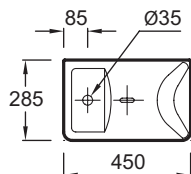

Технические характеристики

- РАЗМЕРЫ (СМ): 45 x 28,50 см
- МАТЕРИАЛ: Огнеупорная керамика
- РАЗМЕТКА СВЕРЛЕНИЯ ОТВЕРСТИЯ ДЛЯ СМЕСИТЕЛЯ: С 1 отверстием для смесителя
- УСТАНОВКА: Стандартные
- ОТВЕРСТИЕ ПЕРЕЛИВА: Без отверстия перелива
- ПРОДУКТ В КОМПЛЕКТЕ: (смеситель заказывается отдельно)
- РЕКОМЕНДОВАННЫЙ СМЕСИТЕЛЬ: 0
- ВЕС: 8,1 кг
- ТИП УСТАНОВКИ: Подвесные или могут быть установлены вместе с мебелью
- ОТВЕРСТИЯ ДЛЯ СВЕРЛЕНИЯ: С 1 отверстием для смесителя
- ГЛАДКАЯ / НЕГЛАДКАЯ НИЖНЯЯ ПОВЕРХНОСТЬ: 0
- КОЛИЧЕСТВО РАКОВИН В СТОЛЕШНИЦЕ: 0
- РЕКОМЕНДОВАННЫЙ СИФОН: 0
- Открытый слив

Продукты для комплектации

- 4887К, EB1138

Связанные продукты

- E78297: Хромированный бутылочный сифон

Общая информация

Спецификация продукта: Раковина 45 x 28.5 см, без переливного отверстия. E4805. Коллекция: REVE. РАЗМЕРЫ (СМ): 45 x 28,50 см. ВЕС: 8,1 кг. МАТЕРИАЛ: Огнеупорная керамика. ТИП УСТАНОВКИ: Подвесные или могут быть установлены вместе с мебелью. РАЗМЕТКА СВЕРЛЕНИЯ ОТВЕРСТИЯ ДЛЯ СМЕСИТЕЛЯ: С 1 отверстием для смесителя. ОТВЕРСТИЯ ДЛЯ СВЕРЛЕНИЯ: С 1 отверстием для смесителя. УСТАНОВКА: Стандартные. ГЛАДКАЯ / НЕГЛАДКАЯ НИЖНЯЯ ПОВЕРХНОСТЬ: 0. ОТВЕРСТИЕ ПЕРЕЛИВА: Без отверстия перелива. КОЛИЧЕСТВО РАКОВИН В СТОЛЕШНИЦЕ: 0. ПРОДУКТ В КОМПЛЕКТЕ: (смеситель заказывается отдельно). РЕКОМЕНДОВАННЫЙ СИФОН: 0. РЕКОМЕНДОВАННЫЙ СМЕСИТЕЛЬ: 0. Открытый слив.