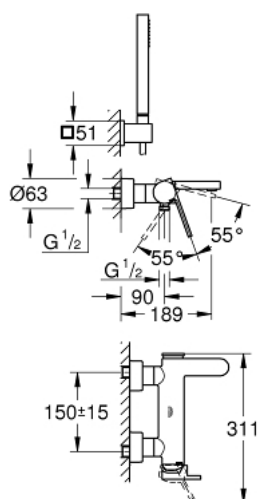

33 547 003 СМЕСИТЕЛЬ ОДНОРЫЧАЖНЫЙ ДЛЯ ВАННЫ, DN 15

ОПИСАНИЕ ПРОДУКТА

- настенный монтаж
- металлический рычаг
- **GROHE SilkMove** керамический картридж 35 мм
- с ограничителем температуры
- **GROHE StarLight** хромированная поверхность
- автоматический переключатель: ванна/душ
- аэратор
- отвод для душа 1/2"
- встроенный обратный клапан
- скрытые S-образные эксцентрики
- с защитой от обратного потока
- **с душевым набором**
- включает в себя:
 - ручной душ Euphoria Cube Stick (27 698 000)
 - настенный держатель (27 693 000)
 - душевой шланг Silverflex 1.500 мм (28 364)
 - минимальное давление 1,0 бар

33 547 003 СМЕСИТЕЛЬ ОДНОРЫЧАЖНЫЙ ДЛЯ ВАННЫ, DN 15

ЗАПАСНЫЕ ЧАСТИ

- 1: Lever (Order-nr. 48450000)
- 2: Картридж малый д. Taron смес. д.пак. (Order-nr. 46374000)
- 3: Diverter (Order-nr. 48451000)
- 4: Аэратор (Order-nr. 48009000)
- 5: Обратный клапан (Order-nr. 08565000)
- 6: Гайка подключения (Order-nr. 45044000)
- 7: S-union (Order-nr. 48453000)
- 8: Фильтр-сетка (Order-nr. 0700200M)
- 9: Втулка-удлинение 30 мм (Order-nr. 46238000)*
- 10: Ключ (Order-nr. 19332000)*
- 11: специальный ключ (Order-nr. 19377000)*