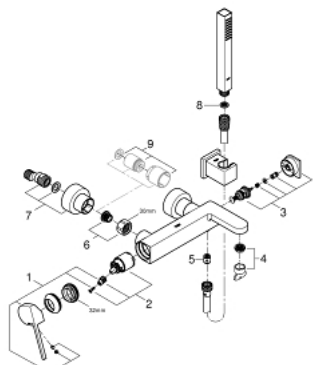

33 547 003 СМЕСИТЕЛЬ ОДНОРЫЧАЖНЫЙ ДЛЯ ВАННЫ, DN 15

ОПИСАНИЕ ПРОДУКТА

- настенный монтаж
- металлический рычаг
- **GROHE SilkMove** керамический картридж 35 мм
- с ограничителем температуры
- **GROHE StarLight** хромированная поверхность
- автоматический переключатель: ванна/душ
- аэратор
- отвод для душа 1/2"
- встроенный обратный клапан
- скрытые S-образные эксцентрики
- с защитой от обратного потока
- **с душевым набором**
- включает в себя:
 - ручной душ Euphoria Cube Stick (27 698 000)
 - настенный держатель (27 693 000)
 - душевой шланг Silverflex 1.500 мм (28 364)
 - минимальное давление 1,0 бар

33 547 003 СМЕСИТЕЛЬ ОДНОРЫЧАЖНЫЙ ДЛЯ ВАННЫ, DN 15

ЗАПАСНЫЕ ЧАСТИ

- 1: Lever (Order-nr. 48450000)
- 2: Картридж малый д. Taron смес. д.пак. (Order-nr. 46374000)
- 3: Diverter (Order-nr. 48451000)
- 4: Аэратор (Order-nr. 48009000)
- 5: Обратный клапан (Order-nr. 08565000)
- 6: Гайка подключения (Order-nr. 45044000)
- 7: S-union (Order-nr. 48453000)
- 8: Фильтр-сетка (Order-nr. 0700200M)
- 9: Втулка-удлинение 30 мм (Order-nr. 46238000)*
- 10: Ключ (Order-nr. 19332000)*
- 11: специальный ключ (Order-nr. 19377000)*