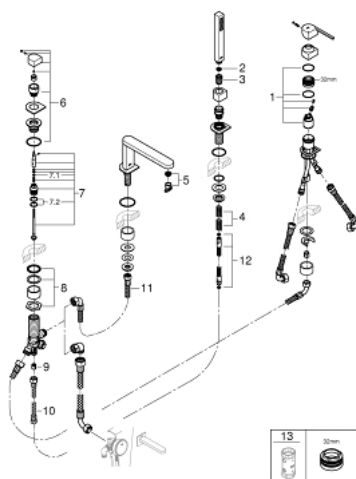

## 29 307 003 СМЕСИТЕЛЬ ОДНОРЫЧАЖНЫЙ ДЛЯ ВАННЫ НА 4 ОТВЕРСТИЯ

### ОПИСАНИЕ ПРОДУКТА

- GROHE SilkMove керамический картридж 35 мм
- с ограничителем температуры
- GROHE StarLight хромированная поверхность
- включает в себя:
  - излив с ламинарной струей
  - элемент управления однорычажного смесителя
  - металлический рычаг
  - переключатель ванна/душ
- Euphoria Cube Ручной душ 6,6 л/мин
- металлический душевой шланг 2000 мм
- гибкая подводка
- подключение для душевого шланга
- с защитой от обратного потока
- может быть использован с 29 037 002
- минимальное давление 1,0 бар

### ЗАПАСНЫЕ ЧАСТИ

- 1: Картридж малый д. Taron смес. д.пак. (Order-nr. 46374000)
  - 2: Фильтр-сетка (Order-nr. 0700200M)
  - 3: Конусная гайка (Order-nr. 08864000)
  - 4: Возвратная пружина (Order-nr. 00869000)
  - 5: Аэратор (Order-nr. 48009000)
  - 6: Diverter knob (Order-nr. 48494000)
  - 7: переключатель (Order-nr. 45443000)
  - 8: Стержень (Order-nr. 45456000)
  - 9: Обратный клапан (Order-nr. 08565000)
  - 10: Шланг подключения (Order-nr. 07300000)
  - 11: Шланг подключения (Order-nr. 48018000)
  - 12: Relexa Душ.шланг (Order-nr. 28146000)
  - 13: Ключ (Order-nr. 19332000)\*
- \* Optional accessories