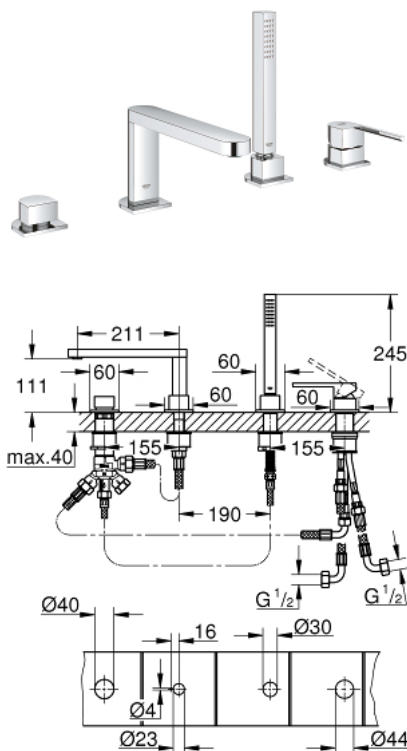

## 29 307 003 СМЕСИТЕЛЬ ОДНОРЫЧАЖНЫЙ ДЛЯ ВАННЫ НА 4 ОТВЕРСТИЯ

### ОПИСАНИЕ ПРОДУКТА

- GROHE SilkMove керамический картридж 35 мм
- с ограничителем температуры
- GROHE StarLight хромированная поверхность
- включает в себя:
  - излив с ламинарной струей
  - элемент управления однорычажного смесителя
  - металлический рычаг
  - переключатель ванна/душ
- Euphoria Cube Ручной душ 6,6 л/мин
- металлический душевой шланг 2000 мм
- гибкая подводка
- подключение для душевого шланга
- с защитой от обратного потока
- может быть использован с 29 037 002
- минимальное давление 1,0 бар

### ЗАПАСНЫЕ ЧАСТИ

- 1: Картридж малый д. Taron смес. д.пак. (Order-nr. 46374000)
  - 2: Фильтр-сетка (Order-nr. 0700200M)
  - 3: Конусная гайка (Order-nr. 08864000)
  - 4: Возвратная пружина (Order-nr. 00869000)
  - 5: Аэратор (Order-nr. 48009000)
  - 6: Diverter knob (Order-nr. 48494000)
  - 7: переключатель (Order-nr. 45443000)
  - 8: Стержень (Order-nr. 45456000)
  - 9: Обратный клапан (Order-nr. 08565000)
  - 10: Шланг подключения (Order-nr. 07300000)
  - 11: Шланг подключения (Order-nr. 48018000)
  - 12: Relexa Душ.шланг (Order-nr. 28146000)
  - 13: Ключ (Order-nr. 19332000)\*
- \* Optional accessories