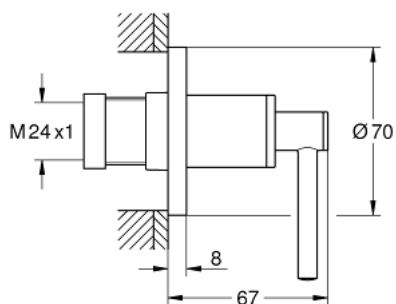

19 088 AL3 GROHE ATRIO НАКЛАДНАЯ ПАНЕЛЬ СКРЫТОЙ ВЕНТИЛЬНОЙ ГОЛОВКИ

ОПИСАНИЕ ПРОДУКТА

- для встроенных вентилей GROHE 35 028 000 или 29 032 000
- GROHE StarLight поверхность
- плавная регулировка глубины монтажа
- 20-80 мм
- розетка с уплотнителем, завинчивающаяся
- с длинной рукояткой

19 088 AL3 GROHE ATRIO НАКЛАДНАЯ ПАНЕЛЬ СКРЫТОЙ ВЕНТИЛЬНОЙ ГОЛОВКИ

ЗАПАСНЫЕ ЧАСТИ

1: удлинение шпинделя (Order-nr. 45988000)

2: Lever handles (Order-nr. 18027AL3)